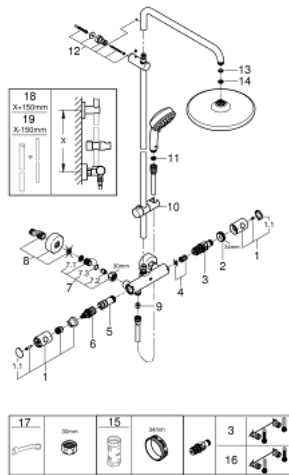

26 670 000 NEW TEMPESTA COSMOPOLITAN SYSTEM DOUCHESYSTEEM MET THERMOSTAATKRAAN

ONDERDELEN

1. 1: greep (Bestel-nr 47984000)
   - 2: bevestigingsring (Bestel-nr 47743000)
   - 3: Thermostaat cartouche 1/2" (Bestel-nr 47439000)
   - 4: geluiddemper (Bestel-nr 47398000)
   - 5: waterloop (Bestel-nr 47751000)
   - 6: aquadimmer (Bestel-nr 12433000)
   - 7: terugslagklep (Bestel-nr 47189000)
   - 8: s-aansluiting (Bestel-nr 12662000)
   - 9: terugslagklep (Bestel-nr 08565000)
   - 10: glij-element (Bestel-nr 12140000)
   - 11: zeef (Bestel-nr 0700200M)
   - 12: glijstanghouder (Bestel-nr 48423000)
   - 13: pakking (Bestel-nr 0138900M)
   - 14: Greep (Bestel-nr 48007000)
   - 15: Pijpsleutel 32+34mm (Bestel-nr 19332000)*
   - 16: Thermostaat Cartouche Omgekeerd 1/2" (Bestel-nr 47175000)*
   - 17: Speciale Sleutel (Bestel-nr 19377000)*
   - 18: Euphoria syst. langere douchepijp 15 cm (Bestel-nr 48053000)*
   - 19: Euphoria syst. kortere douchepijp 15 cm (Bestel-nr 48054000)*
2. *Speciale accessoires