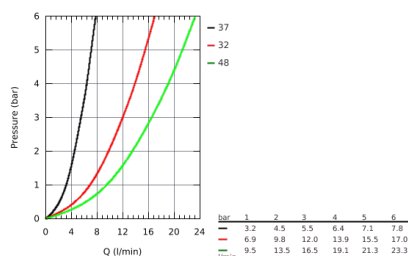

26 670 000 NEW TEMPESTA COSMOPOLITAN SYSTEM DOUCHESYSTEEM MET THERMOSTAATKRAAN

PRODUCTOMSCHRIJVING

- **bestaat uit:**
 - horizontaal draaibare 390 mm douchearm
 - thermostaatkraan met Aquadimmerfunctie
 - functie voor wisseling tussen hoofd- en handdouche
- hoofddouche Tempesta 250 (26 666)
- straalsoort:
 - Rain
- hoofddouche met wit achterkant
- met kogelgewricht
- draaihoek & plusmn; 10°
- **GROHE EcoJoy** 9,5 l/min. doorstroombegrenzer
- handdouche Tempesta Cosmopolitan 100 (27 571 001)
- 2 straalsoorten:
 - Rain, Jet
- **GROHE EcoJoy** doorstroombegrenzer: 5,7 l/min.
- in hoogte verstelbaar middels glij-element
- doucheslang, 1750 mm 1/2" x 1/2" (28 410)
- **GROHE EcoJoy** technologie voor minder water en een perfecte straal
- **GROHE TurboStat** thermostaat cartouche
- **GROHE SafeStop** bij 38°C
- **GROHE SafeStop Plus** optionele temperatuurbegrenzer bij 43°C inbegrepen
- **GROHE DreamSpray** voor een optimaal straalbeeld
- **GROHE StarLight** verchroomd
- **SpeedClean** anti-kalk systeem
- **Inner WaterGuide** voor een langere levensduur
- **TwistFree** voorkomt het meedraaien van de slang
- geschikt voor warmwatertoestellen met minimale capaciteit 18kW/h
- **functioneert al bij een minimale doorstroming van 7L gemengd water per minuut**
- **minimale dynamische druk 1,0 bar**
- optionele upgrade: **GROHE EasyReach** tray (26 362)