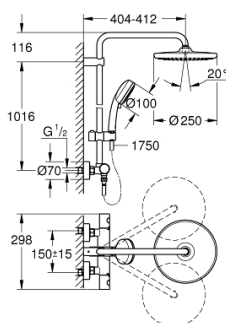

26 670 000 NEW TEMPESTA COSMOPOLITAN SYSTEM DOUCHESYSTEEM MET THERMOSTAATKRAAN

PRODUCTOMSCHRIJVING

- **bestaat uit:**
 - horizontaal draaibare 390 mm douchearm
 - thermostaatkraan met Aquadimmerfunctie
 - functie voor wisseling tussen hoofd- en handdouche
- hoofddouche Tempesta 250 (26 666)
- straalsoort:
 - Rain
- hoofddouche met wit achterkant
- met kogelgewricht
- draaihoek & plusmn; 10°
- **GROHE EcoJoy** 9,5 l/min. doorstroombegrenzer
- handdouche Tempesta Cosmopolitan 100 (27 571 001)
- 2 straalsoorten:
 - Rain, Jet
- **GROHE EcoJoy** doorstroombegrenzer: 5,7 l/min.
- in hoogte verstelbaar middels glij-element
- doucheslang, 1750 mm 1/2" x 1/2" (28 410)
- **GROHE EcoJoy** technologie voor minder water en een perfecte straal
- **GROHE TurboStat** thermostaat cartouche
- **GROHE SafeStop** bij 38°C
- **GROHE SafeStop Plus** optionele temperatuurbegrenzer bij 43°C inbegrepen
- **GROHE DreamSpray** voor een optimaal straalbeeld
- **GROHE StarLight** verchroomd
- **SpeedClean** anti-kalk systeem
- **Inner WaterGuide** voor een langere levensduur
- **TwistFree** voorkomt het meedraaien van de slang
- geschikt voor warmwatertoestellen met minimale capaciteit 18kW/h
- **functioneert al bij een minimale doorstroming van 7L gemengd water per minuut**
- **minimale dynamische druk 1,0 bar**
- optionele upgrade: **GROHE EasyReach** tray (26 362)