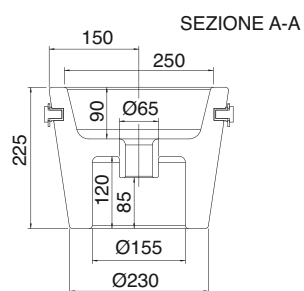

## BUCKET 30

Art. 8801 - Ø30 Cm - 8 Kg - 3,3 L.

Lavabo da appoggio

Lay-on washbasin

Lavabo à poser

Aufsatzwaschbecken

Lavabo de apoço

Раковина умывальника накладная

Tolleranza dimensioni ± 5%  
Dimension tolerance ± 5%