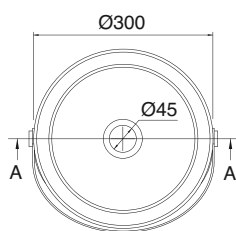

## BUCKET 30

Art. 8801 - Ø30 Cm - 8 Kg - 3,3 L.

Lavabo da appoggio

Lay-on washbasin

Lavabo à poser

Aufsatzwaschbecken

Lavabo de apoço

Раковина умывальника накладная

Tolleranza dimensioni ± 5%  
Dimension tolerance ± 5%