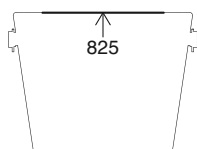

## BUCKET 30

Art. 8801 - Ø30 Cm - 8 Kg - 3,3 L.

Lavabo da appoggio

Lay-on washbasin

Lavabo à poser

Aufsatzwaschbecken

Lavabo de apoço

Раковина умывальника накладная

Tolleranza dimensioni ± 5%  
Dimension tolerance ± 5%