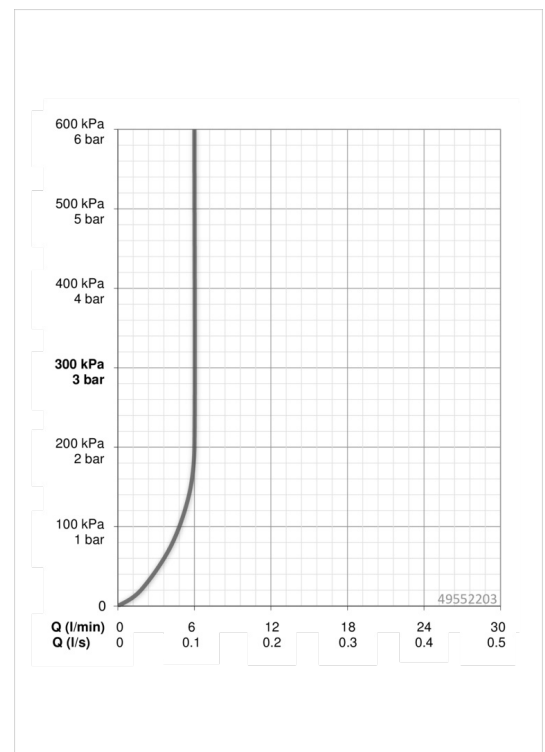

Typegoedkeuringen

DVGW
ABP
CSTB
ACS

NW-6506CN0242
P-IX 29059/IO
322-M1-20/1
15 ACC LY 432