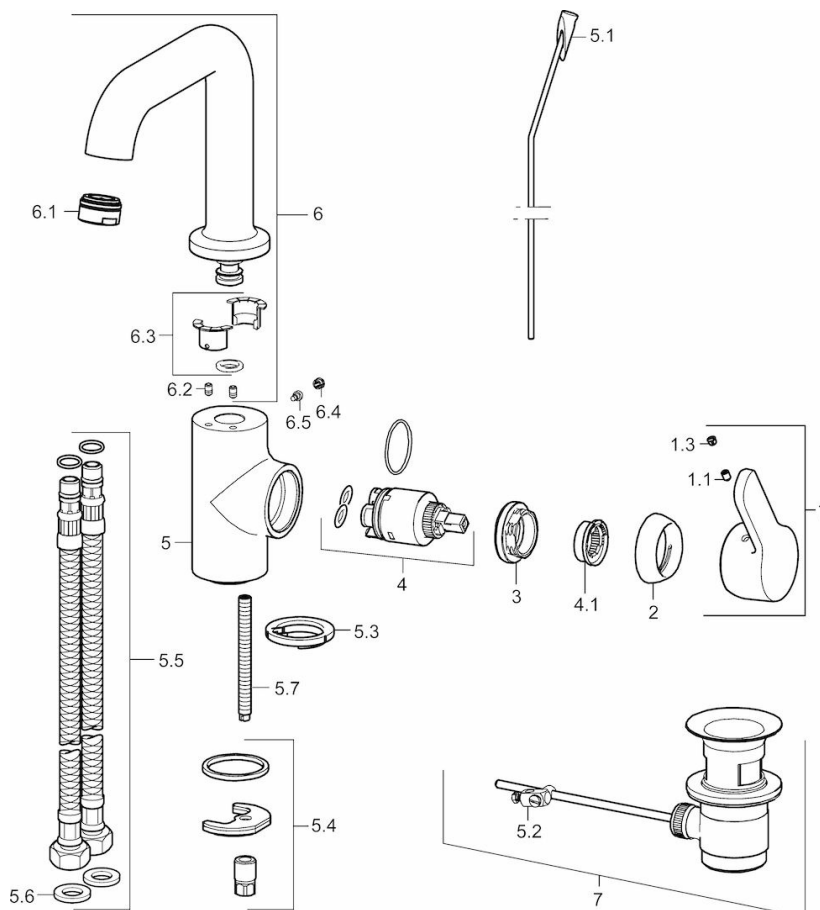

HANSAPRIMO

WASTAFELKRAAN

49552203

EAN: 4015474274907

- Badkamer
- Eengreeps, zijbediend
- Chroom
- Draaibare uitloop
- PCA® perlator voor een drukonafhankelijke doorstroom
- brass
- Hendel met warm-koud-aanduiding, Eengreeps bediend
- Temperatuurbegrenzer, Temperatuurbegrenzer (achteraf instelbaar)
- ø 35 mm keramisch binnenwerk voor debiet en temperatuur instelling
- Flexibele aansluitslangen
- Kraanhuis gemaakt van DZR messing, Rapid-montagesysteem

Technische gegevens

Doorstromingseigenschappen

Doorstroomhoeveelheid bij 3 bar (met debietregelaar)

6.0 l/min

Technische eigenschappen

DN-maat
Warmwatertoevoer
Werkdruk
Aansluitmaat

DN15
max. +80°C
1-10 bar
G3/8

Voorschriften

EN-norm

EN 817

Typegoedkeuringen

DVGW
ABP
CSTB
ACS

NW-6506CN0242
P-IX 29059/IO
322-M1-20/1
15 ACC LY 432

Reserveonderdelen

SP49542203

	Naam	Code
1	Hendel	59914196
1.1	Schroef, M5x8, SW2,5	59904755
1.3	Sierdop Grijs	59912112
2	Kap, 33 x 3 mm	59912504
3	Schroefring, M40x1, SW30	59913210
4	Binnenwerk, 3.5 Classic	59913075
4.1	Temperature adjustment limiter	59912325
5.1	Trekstang	59913652
5.2	Gewrichtstuk	59904624
5.3	Wasser	59913653
5.4	Bevestigingsset	59910749
5.5	Flexibele aansluitingen, M8x1xG3/8, L=430	59913964
5.6	Dichting, 9.5 x 14.4 x 2	59912551
5.7	Bevestigingsschroeven, M8x1, L=140	59912474
6	Hoge uitloop	59914197
6.1	Mousseur, M24x1, 6 l/min	59913727
6.2	Bevestigingsschroeven, M4x8	59913989
6.3	Dichting	59911884
6.4	Binnendeel temperatuurhendel	59911840
6.5	Schroef, M4 x 7	59902075
7	Wastegarnituur, (2019-)	59914764
7	Wastegarnituur	59904620