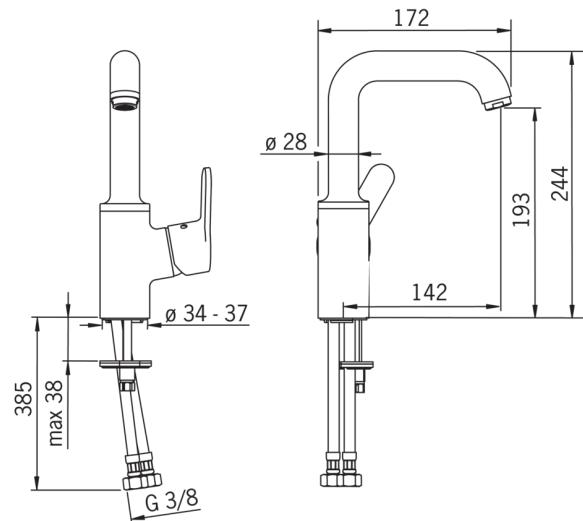

HANSAPRIMO

WASTAFELKRAAN

49552203

EAN: 4015474274907

- Badkamer
- Eengreeps, zijbediend
- Chroom
- Draaibare uitloop
- PCA® perlator voor een drukonafhankelijke doorstroom
- brass
- Hendel met warm-koud-aanduiding, Eengreeps bediend
- Temperatuurbegrenzer, Temperatuurbegrenzer (achteraf instelbaar)
- ø 35 mm keramisch binnenwerk voor debiet en temperatuur instelling
- Flexibele aansluitslangen
- Kraanhuis gemaakt van DZR messing, Rapid-montagesysteem

Technische gegevens

Doorstromingseigenschappen

Doorstroomhoeveelheid bij 3 bar (met debietregelaar)

6.0 l/min

Technische eigenschappen

DN-maat
Warmwatertoevoer
Werkdruk
Aansluitmaat

DN15
max. +80°C
1-10 bar
G3/8

Voorschriften

EN-norm

EN 817

Typegoedkeuringen

DVGW
ABP
CSTB
ACS

NW-6506CN0242
P-IX 29059/IO
322-M1-20/1
15 ACC LY 432

Reserveonderdelen

SP49542203

	Naam	Code
1	Hendel	59914196
1.1	Schroef, M5x8, SW2,5	59904755
1.3	Sierdop Grijs	59912112
2	Kap, 33 x 3 mm	59912504
3	Schroefring, M40x1, SW30	59913210
4	Binnenwerk, 3.5 Classic	59913075
4.1	Temperature adjustment limiter	59912325
5.1	Trekstang	59913652
5.2	Gewrichtstuk	59904624
5.3	Wasser	59913653
5.4	Bevestigingsset	59910749
5.5	Flexibele aansluitingen, M8x1xG3/8, L=430	59913964
5.6	Dichting, 9.5 x 14.4 x 2	59912551
5.7	Bevestigingsschroeven, M8x1, L=140	59912474
6	Hoge uitloop	59914197
6.1	Mousseur, M24x1, 6 l/min	59913727
6.2	Bevestigingsschroeven, M4x8	59913989
6.3	Dichting	59911884
6.4	Binnendeel temperatuurhendel	59911840
6.5	Schroef, M4 x 7	59902075
7	Wastegarnituur, (2019-)	59914764
7	Wastegarnituur	59904620