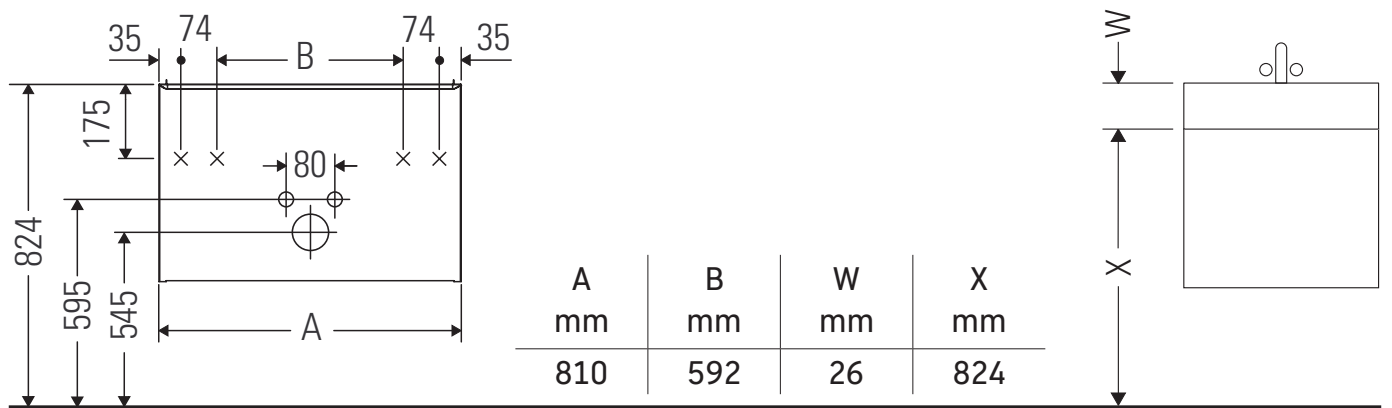

D-Neo

DE 4269

Montagehandleiding

ME by Starck # 234283

Aanwijzingen betreffende het gebruik

De badmeubel-serie voldoet aan de geldende normen en richtlijnen op het moment van de levering en is ontworpen voor gebruik in badkamers. Een direct contact met water, bijv. bij het douchen moet worden vermeden.