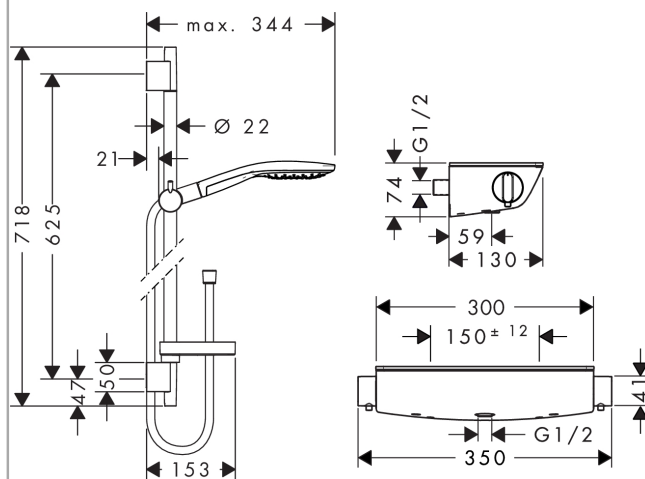

Raindance

Raindance Select 150 AIR / Ecostat Select douchecombinatie 65 cm

Oppervlakken: **chrom** Artikelnummer: **27036000**

Beschrijving

- Rain krachtige regenstraal, RainAir volle zachte regenstraal, massagestraal
- Select-knop voor comfortabel wisselen van straalsoort
- meedraaiende wartel aan douchezijde tegen verdraaien van de doucheslang
- 90° instelbaar schuifstuk, draait naar links en rechts, omhoog en omlaag
- bij montage op bestaande G 1/2 aansluitingen is adapter #02026000 benodigd

Bestaande uit

- Raindance Select S 150 / Unica'S Puro glijstangset 65 cm (#27802XXX)
- Ecostat Select opbouw douchethermostaat (#13161XXX)

Technologie

Productfoto

Maattekening

Raindance

Raindance Select 150 AIR / Ecostat Select douchecombinatie 65 cm

Oppervlakken: chroom Artikelnummer: 27036000

Doorstroomdiagram

De verbruikswaarden werden in overeenstemming met de praktijk met de bijbehorende armaturen (thermostaat/mengkraan/inbouwventiel) gemeten.

Raindance