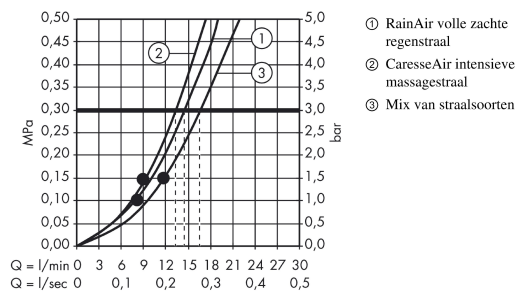

Bestaande uit

- Raindance Select S 150 / Unica'S Puro glijstangset 65 cm (#27802XXX)
- Ecostat Select opbouw douchethermostaat (#13161XXX)

Technologie

Productfoto

Maattekening

Raindance

Raindance Select 150 AIR / Ecostat Select douchecombinatie 65 cm

Oppervlakken: chroom Artikelnummer: 27036000

Doorstroomdiagram

De verbruikswaarden werden in overeenstemming met de praktijk met de bijbehorende armaturen (thermostaat/mengkraan/inbouwventiel) gemeten.

Raindance