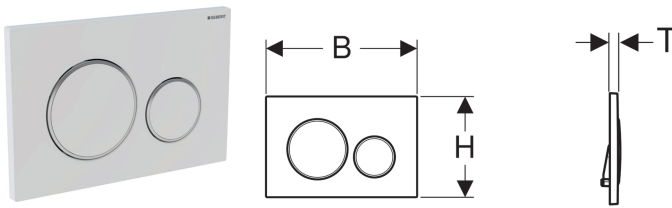

## Geberit bedieningsplaat Sigma20, voor 2-toets spoeling

Voorbeeldafbeelding

### Gebruiksdoelen

- Voor de spoelactivering bij Geberit Sigma inbouwreservoirs

### Leveringsomvang

- Montageframe
- 2 afstandshouders
- 2 drukstiften

Art. nr.	Kleur / oppervlak	Materiaal	B	H	T	
115.882.KH.1	Plaat en toetsen: glansverchromd Designringen: matverchromd	Kunststof	24.6 cm	16.4 cm	1.2 cm	
115.882.KJ.1	Plaat en toetsen: wit Designringen: glansverchromd	Kunststof	24.6 cm	16.4 cm	1.2 cm	
115.882.KK.1	Plaat en toetsen: wit Designringen: verguld	Kunststof	24.6 cm	16.4 cm	1.2 cm	
115.882.KL.1	Plaat: wit Designringen en toetsen: matverchromd	Kunststof	24.6 cm	16.4 cm	1.2 cm	
115.882.KM.1	Plaat en toetsen: zwart Designringen: glansverchromd	Kunststof	24.6 cm	16.4 cm	1.2 cm	
115.882.KN.1	Plaat en toetsen: matverchromd Designringen: glansverchromd	Kunststof	24.6 cm	16.4 cm	1.2 cm	
115.882.SN.1	Plaat en toetsen: geborsteld, easy-to-clean-gecoat Designringen: gepolijst	Roestvast staal	24.6 cm	16.4 cm	1.2 cm	
115.882.JQ.1	Plaat en toetsen: mat verchromd gelakt, easy-to-clean-gecoat Designringen: glansverchromd	Kunststof	24.6 cm	16.4 cm	1.2 cm	
115.882.JT.1	Plaat en toetsen: wit mat gelakt, easy-to-clean-gecoat Designringen: glansverchromd	Kunststof	24.6 cm	16.4 cm	1.2 cm	
115.882.14.1	Plaat en toetsen: zwart mat gelakt, easy-to-clean-gecoat Designringen: glansverchromd	Kunststof	24.6 cm	16.4 cm	1.2 cm	
115.882.11.1	Plaat en toetsen: wit Designringen: wit mat	Kunststof	24.6 cm	16.4 cm	1.2 cm	Nieuw
115.882.01.1	Plaat en toetsen: wit mat gelakt, easy-to-clean-gecoat Designringen: wit	Kunststof	24.6 cm	16.4 cm	1.2 cm	Nieuw
115.882.DW.1	Plaat en toetsen: zwart Designringen: zwart mat	Kunststof	24.6 cm	16.4 cm	1.2 cm	Nieuw
115.882.16.1	Plaat en toetsen: zwart mat gelakt, easy-to-clean-gecoat Designringen: zwart	Kunststof	24.6 cm	16.4 cm	1.2 cm	Nieuw