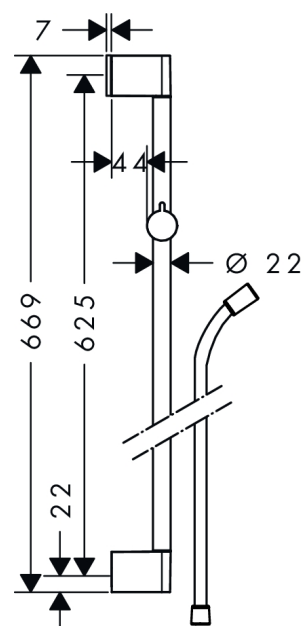

Unica'Croma glijstang 65 cm

Oppervlakken: **chrom** Artikelnummer: **26503000**

Beschrijving

- verchromde messing glijstang
- 22 mm brede stang
- volledig verchromde douchehouder
- houder met vergrendeling
- schuifstuk verstelbaar in 2 posities
- verchromde wandsteunen

Bestaande uit

- Isiflex 'B' doucheslang 160 cm (#28276XXX)

Optioneel toebehoren

- Opvulschijfje (#97450XXX)

Productfoto

Maattekening

Unica'Croma glijstang 65 cm

Oppervlakken: **chrom** Artikelnummer: **26503000**