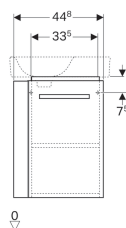

Geberit Renova Compact onderkast voor fontein, kleine sprong, met handdoekhouder

Voorbeeldafbeelding

Eigenschappen

- Wandhangend
- Met een deur
- Greep om te openen
- Deur met softclose mechanisme
- Met een vaste inlegbodem
- Vochtbestendig
- Kan uitgerust worden met voeten

- Voorzijde van MDF
- Voorgemonteerd geleverd

Technische gegevens

Materiaal | Sterk verdichte 3-laagse houtspaانplaat

Leveringsomvang

- Bevestigingsmateriaal

Art. nr.	Kleur / oppervlak	B	Breedte wastafel	H	T	Deur	Handdoekhouder
862050000	Corpus: wit / gelakt mat Front: wit / hoogglans gelakt	44.8 cm	50 cm	60.4 cm	25.2 cm	Aanslag links	Rechts
862250000	Corpus: wit / gelakt mat Front: wit / hoogglans gelakt	44.8 cm	50 cm	60.4 cm	25.2 cm	Aanslag rechts	Links
862051000	Corpus: lichtgrijs / gelakt mat Front: lichtgrijs / hoogglans gelakt	44.8 cm	50 cm	60.4 cm	25.2 cm	Aanslag links	Rechts
862251000	Corpus: lichtgrijs / gelakt mat Front: lichtgrijs / hoogglans gelakt	44.8 cm	50 cm	60.4 cm	25.2 cm	Aanslag rechts	Links