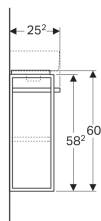

Geberit Renova Compact onderkast voor fontein, kleine sprong, met handdoekhouder

Voorbeeldafbeelding

Eigenschappen

- Wandhangend
- Met een deur
- Greep om te openen
- Deur met softclose mechanisme
- Met een vaste inlegbodem
- Vochtbestendig
- Kan uitgerust worden met voeten

- Voorzijde van MDF
- Voorgemonteerd geleverd

Technische gegevens

Materiaal | Sterk verdichte 3-laagse houtspaانplaat

Leveringsomvang

- Bevestigingsmateriaal

Art. nr.	Kleur / oppervlak	B	Breedte wastafel	H	T	Deur	Handdoekhouder
862050000	Corpus: wit / gelakt mat Front: wit / hoogglans gelakt	44.8 cm	50 cm	60.4 cm	25.2 cm	Aanslag links	Rechts
862250000	Corpus: wit / gelakt mat Front: wit / hoogglans gelakt	44.8 cm	50 cm	60.4 cm	25.2 cm	Aanslag rechts	Links
862051000	Corpus: lichtgrijs / gelakt mat Front: lichtgrijs / hoogglans gelakt	44.8 cm	50 cm	60.4 cm	25.2 cm	Aanslag links	Rechts
862251000	Corpus: lichtgrijs / gelakt mat Front: lichtgrijs / hoogglans gelakt	44.8 cm	50 cm	60.4 cm	25.2 cm	Aanslag rechts	Links