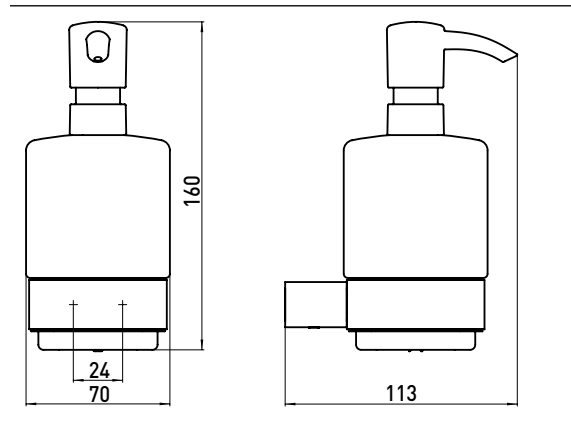

Zeepdispenser, kristalglas gesatineerd, doseerpomp kunststof zwart

Art.-nr.0521 133 01

wandmodel