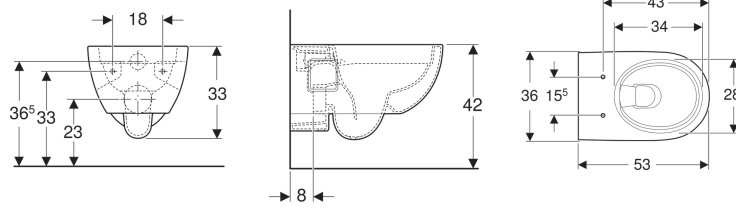

**Geberit 300 Basic 28 wand-wc diepspoeler, gedeeltelijk gesloten vorm, Rimfree**

Voorbeeldafbeelding

**Gebruiksdoelen**

- Voor inbouwreservoirs
- Voor drukspoeler

**Eigenschappen**

- Wandhangend
- Diepspoel-wc
- Rimfree

- Type 1, volledig volume 6 / 5 l, volgens EN 997
- Spoelt met 4,5 l
- Gedeeltelijk gesloten vorm

**Technische gegevens**

Materiaal | Sanitairkeramiek

**Extra te bestellen**

- Wc-zitting

Art. nr.	Kleur / oppervlak	B	H	T
S8254700001G	Wit / KeraTect	36 cm	33 cm	53 cm
S8254700000G	Wit	36 cm	33 cm	53 cm

- Voor de montage is afhankelijk van de inbouwsituatie een Geberit aansluitset voor wand-wc, lengte 30 cm, vereist