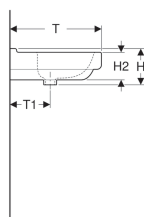

**Geberit 300 Basic Arco wastafel**

Voorbeeldafbeelding

Materiaal

Sanitairkeramiek

**Technische gegevens**

Art. nr.	Kleur / oppervlak	Kraangat	Overloop	B	B1	B2	H	H1	H2	T	T1	T2	T3	T4
S830240000G	Wit	Gecentreerd	Zichtbaar	55 cm	44.7 cm	27.5 cm	18 cm	15.5 cm	13.6 cm	45.5 cm	20 cm	29 cm	13 cm	7 cm
S830241000G	Wit	Gecentreerd	Zonder	55 cm	44.7 cm	27.5 cm	18 cm	15.5 cm	13.6 cm	45.5 cm	20 cm	29 cm	13 cm	7 cm
S830240500G	Wit	Zonder	Zichtbaar	55 cm	44.7 cm	27.5 cm	18 cm	15.5 cm	13.6 cm	45.5 cm	20 cm	29 cm	-	-
S830241500G	Wit	Zonder	Zonder	55 cm	44.7 cm	27.5 cm	18 cm	15.5 cm	16.6 cm	45.5 cm	20 cm	29 cm	-	-
S830250000G	Wit	Gecentreerd	Zichtbaar	60 cm	48 cm	30 cm	20 cm	16.9 cm	14 cm	48.5 cm	22 cm	30 cm	14.5 cm	7.5 cm
S830251000G	Wit	Gecentreerd	Zonder	60 cm	48 cm	30 cm	20 cm	16.9 cm	14 cm	48.5 cm	22 cm	30 cm	14.5 cm	7.5 cm
S830250500G	Wit	Zonder	Zichtbaar	60 cm	48 cm	30 cm	20 cm	16.9 cm	14 cm	48.5 cm	22 cm	30 cm	-	-
S830251500G	Wit	Zonder	Zonder	60 cm	48 cm	30 cm	20 cm	16.9 cm	14 cm	48.5 cm	22 cm	30 cm	-	-

- Geberit Renova sifonkap alleen voor fontein 45–50 cm