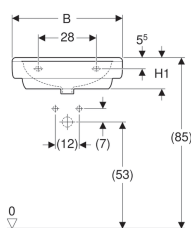

**Geberit 300 Basic Arco wastafel**

Voorbeeldafbeelding

Materiaal

Sanitairkeramiek

**Technische gegevens**

Art. nr.	Kleur / oppervlak	Kraangat	Overloop	B	B1	B2	H	H1	H2	T	T1	T2	T3	T4
S830240000G	Wit	Gecentreerd	Zichtbaar	55 cm	44.7 cm	27.5 cm	18 cm	15.5 cm	13.6 cm	45.5 cm	20 cm	29 cm	13 cm	7 cm
S830241000G	Wit	Gecentreerd	Zonder	55 cm	44.7 cm	27.5 cm	18 cm	15.5 cm	13.6 cm	45.5 cm	20 cm	29 cm	13 cm	7 cm
S830240500G	Wit	Zonder	Zichtbaar	55 cm	44.7 cm	27.5 cm	18 cm	15.5 cm	13.6 cm	45.5 cm	20 cm	29 cm	-	-
S830241500G	Wit	Zonder	Zonder	55 cm	44.7 cm	27.5 cm	18 cm	15.5 cm	16.6 cm	45.5 cm	20 cm	29 cm	-	-
S830250000G	Wit	Gecentreerd	Zichtbaar	60 cm	48 cm	30 cm	20 cm	16.9 cm	14 cm	48.5 cm	22 cm	30 cm	14.5 cm	7.5 cm
S830251000G	Wit	Gecentreerd	Zonder	60 cm	48 cm	30 cm	20 cm	16.9 cm	14 cm	48.5 cm	22 cm	30 cm	14.5 cm	7.5 cm
S830250500G	Wit	Zonder	Zichtbaar	60 cm	48 cm	30 cm	20 cm	16.9 cm	14 cm	48.5 cm	22 cm	30 cm	-	-
S830251500G	Wit	Zonder	Zonder	60 cm	48 cm	30 cm	20 cm	16.9 cm	14 cm	48.5 cm	22 cm	30 cm	-	-

- Geberit Renova sifonkap alleen voor fontein 45–50 cm