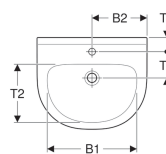

**Geberit 300 Basic Arco wastafel**

Voorbeeldafbeelding

Materiaal

Sanitairkeramiek

**Technische gegevens**

Art. nr.	Kleur / oppervlak	Kraangat	Overloop	B	B1	B2	H	H1	H2	T	T1	T2	T3	T4
S830240000G	Wit	Gecentreerd	Zichtbaar	55 cm	44.7 cm	27.5 cm	18 cm	15.5 cm	13.6 cm	45.5 cm	20 cm	29 cm	13 cm	7 cm
S830241000G	Wit	Gecentreerd	Zonder	55 cm	44.7 cm	27.5 cm	18 cm	15.5 cm	13.6 cm	45.5 cm	20 cm	29 cm	13 cm	7 cm
S830240500G	Wit	Zonder	Zichtbaar	55 cm	44.7 cm	27.5 cm	18 cm	15.5 cm	13.6 cm	45.5 cm	20 cm	29 cm	-	-
S830241500G	Wit	Zonder	Zonder	55 cm	44.7 cm	27.5 cm	18 cm	15.5 cm	16.6 cm	45.5 cm	20 cm	29 cm	-	-
S830250000G	Wit	Gecentreerd	Zichtbaar	60 cm	48 cm	30 cm	20 cm	16.9 cm	14 cm	48.5 cm	22 cm	30 cm	14.5 cm	7.5 cm
S830251000G	Wit	Gecentreerd	Zonder	60 cm	48 cm	30 cm	20 cm	16.9 cm	14 cm	48.5 cm	22 cm	30 cm	14.5 cm	7.5 cm
S830250500G	Wit	Zonder	Zichtbaar	60 cm	48 cm	30 cm	20 cm	16.9 cm	14 cm	48.5 cm	22 cm	30 cm	-	-
S830251500G	Wit	Zonder	Zonder	60 cm	48 cm	30 cm	20 cm	16.9 cm	14 cm	48.5 cm	22 cm	30 cm	-	-

- Geberit Renova sifonkap alleen voor fontein 45–50 cm