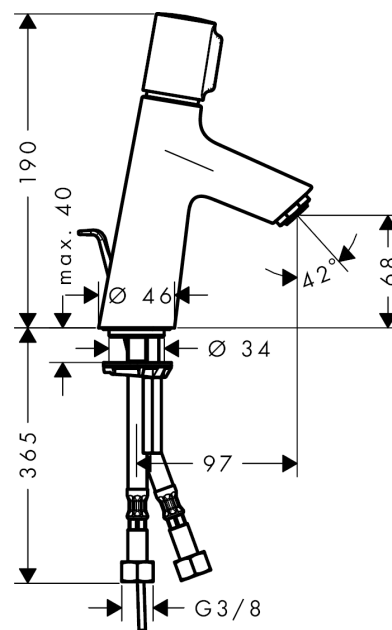

Talis Select S

Talis Select S 80 ééngreeps wastafelmengkraan met wastegarnituur

Oppervlakken: **chrom** Artikelnummer: **72040000**

Beschrijving

- voorsprong uitloop 97 mm
- normale straal
- EcoSmart doorstroom 5 l/min
- SafetyFunctie instelbare heetwaterbegrenzing
- incl. G 1 ¼ wastegarnituur
- G ½ flexibele aansluitslangen
- QuickClean anti-kalkperlator
- Geluidsklasse: I

Technologie

Designprijzen

DESIGN PLUS
Sanitär Heizung Klima

reddot award 2015
winner

Productfoto

Maattekening

Talis Select S

Talis Select S 80 ééngreeps wastafelmengkraan met wastegarnituur

Oppervlakken: **chrom** Artikelnummer: **72040000**

Doorstroomdiagram