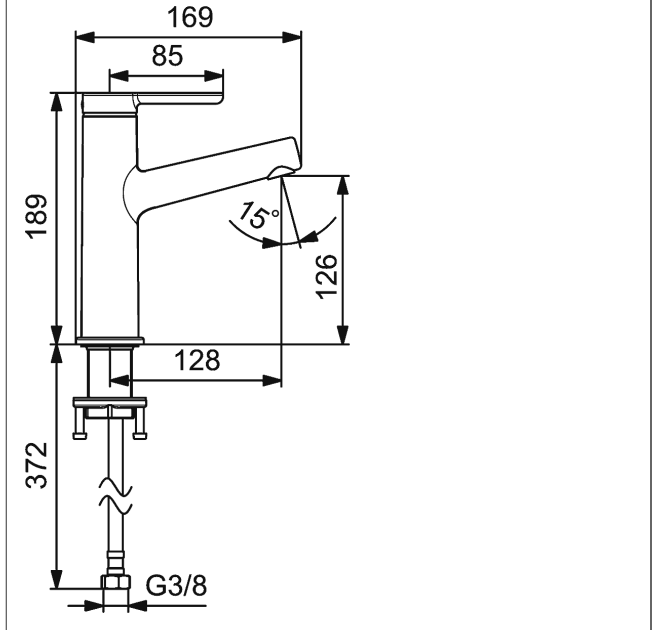

HANSADESIGNO Eengats wastafelmengkraan, DN 15

Afbeeldingen van product

Omschrijving

HANSADESIGNO
Eengats wastafelmengkraan, DN 15

P-IX* (keurmerk aangevraagd)
Doorstroomhoeveelheid: 6 l/min, gemeten bij 3 bar
dynamische druk

Uitloop: vast
Uitloop: 128 mm

HANSA stuurpatroon 2.5

Artikelnummer: 59913914

Aantal in keuzelijst: 1

HANSA stuurpatroon 2.5

Artikelnummer: 59913914

Aantal in keuzelijst: 1

Productafbeelding

Producttekening

Producttekening