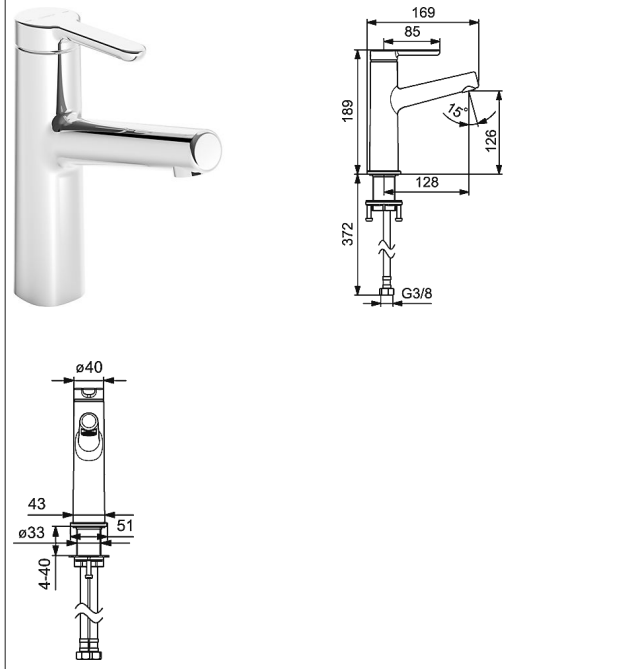

HANSADESIGNO Eengats wastafelmengkraan, DN 15

Afbeeldingen van product

Omschrijving

HANSADESIGNO
Eengats wastafelmengkraan, DN 15

P-IX* (keurmerk aangevraagd)
Doorstroomhoeveelheid: 6 l/min, gemeten bij 3 bar
dynamische druk

- Kraanhuis: ontzinkingsarm messing (MS 63)
- Bedieningshendel (metaal)
- CACHE® straalregelaar met montagesleutel
- (-) Verbeterde anti-kalk door de HONEYCOMB® structuur
- zonder afvoergarnituur
- zonder trekstangboorgat
- flexibele aansluitslang 3/8"
-

Uitloop: vast
Uitloop: 128 mm

HANSA stuurpatroon 2.5

Artikelnummer: 59913914

Aantal in keuzelijst: 1

HANSA stuurpatroon 2.5

Artikelnummer: 59913914

Aantal in keuzelijst: 1

Productafbeelding