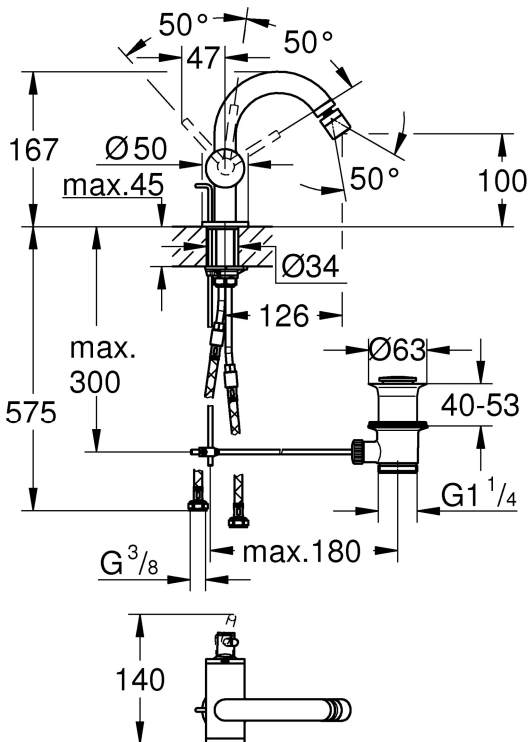

32 042

32 043

32 108

32 647

32 042

32 042	X
003/30F/00D	32 - 45
AL3/DA3/DC3/GL3	20 - 70

32 043

32 043	X
003	32 - 45
AL3/DA3/DC3/GL3	20 - 70

32 108

32 647

32 647	X
003/30F	32 - 45
AL3/DA3/DC3/GL3	20 - 70

DIN
1988

DIN EN
806

1

	150°
	0°
	360°

2a