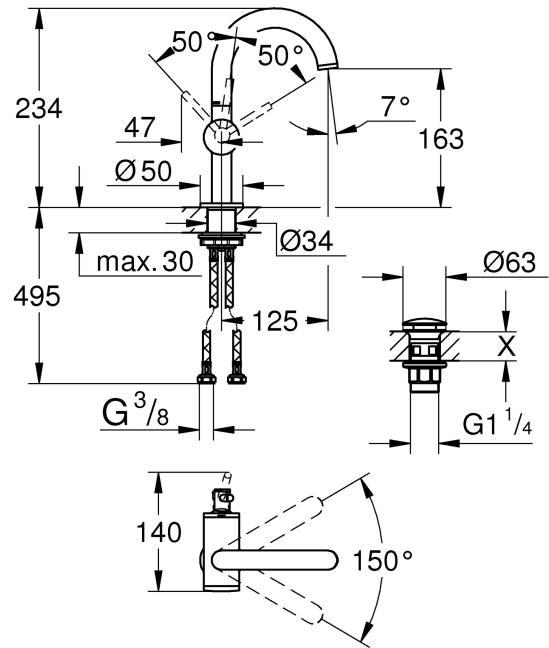

32 042

32 043

32 108

32 647

32 042

32 042	X
003/30F/00D	32 - 45
AL3/DA3/DC3/GL3	20 - 70

32 043

32 043	X
003	32 - 45
AL3/DA3/DC3/GL3	20 - 70

32 108

32 647

32 647	X
003/30F	32 - 45
AL3/DA3/DC3/GL3	20 - 70

DIN
1988

DIN EN
806

1

	150°
	0°
	360°

2a