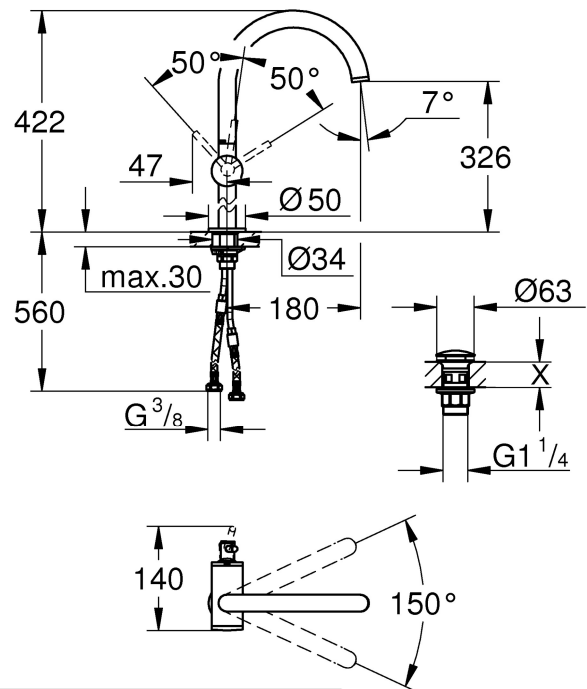

32 042

32 043

32 108

32 647

32 042

32 042	X
003/30F/00D	32 - 45
AL3/DA3/DC3/GL3	20 - 70

32 043

32 043	X
003	32 - 45
AL3/DA3/DC3/GL3	20 - 70

32 108

32 647

32 647	X
003/30F	32 - 45
AL3/DA3/DC3/GL3	20 - 70

DIN
1988

DIN EN
806

1

	150°
	0°
	360°

2a