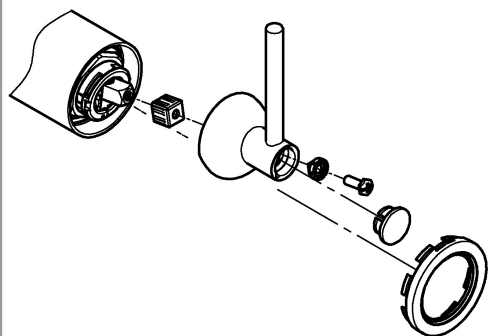

7

8

9

Pure Freude an Wasser

GROHE
WAVES

D

+49 571 3989 333
helpline@grohe.de

A