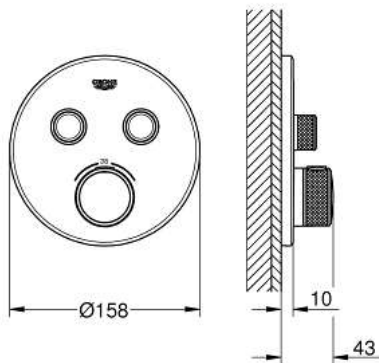

## 29 119 GN0 Thermostatische mengkraan met omstelling

[https://www-b2x.grohe.nl/nl\\_nl/thermostatische-mengkraan-met-omstelling-29119GN0.html](https://www-b2x.grohe.nl/nl_nl/thermostatische-mengkraan-met-omstelling-29119GN0.html)

- alleen te gebruiken met
- GROHE Rapido SmartBox 35 600 000
- metalen rozet met **GROHE QuickFix** (bedekte bevestiging), gedurende installatie 6° verstelbaar
- **GROHE StarLight** afwerking
- SmartControl druk voor aan-uit, draai voor aanpassen volume
- verwisselbare symbolen
- **GROHE TurboStat** thermostaat cartouche
- **GROHE SafeStop** bij 38°C
- **GROHE SafeStop Plus** optionele temperatuurbegrenzer bij 43°C of 46°C inbegrepen
- geïntegreerde terugslagklep en filters
- meerdere uitgangen tegelijkertijd mogelijk
- **Let op: zonder inbouwdeel**
- doorstroming:
  - uitgang B = 24 l/min
  - uitgang C = 26 l/min
  - uitgang B+C = 29 l/min