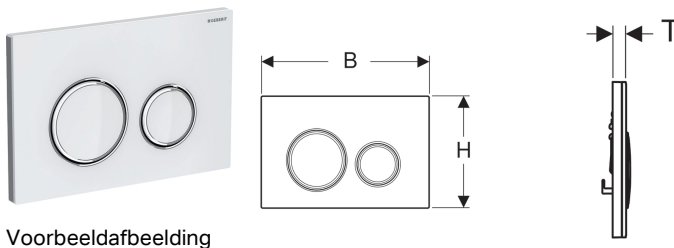

Geberit bedieningsplaat Sigma21, voor 2-toets spoeling, metaalkleur verchroomd

Voorbeeldafbeelding

Gebruiksdoelen

- Voor de spoelactivering bij Geberit Sigma inbouwreservoirs

Technische gegevens

Bedieningskracht | < 20 N

Eigenschappen

- Frontbediening
- Drukstiften geluiddempend, snelinstelling zonder gereedschap

Leveringsomvang

- Montageframe
- 2 afstandshouders
- 2 drukstiften

Art. nr.	Kleur / oppervlak	Materiaal	B	H	T	
115.884.SI.1	Bevestigingsplaat en designringen: verchroomd Afdekplaat en toetsen: wit	Spuitgietzink / glas	24.6 cm	16.4 cm	1.4 cm	
115.884.SJ.1	Bevestigingsplaat en designringen: verchroomd Afdekplaat en toetsen: zwart	Spuitgietzink / glas	24.6 cm	16.4 cm	1.4 cm	
115.884.TG.1	Bevestigingsplaat en designringen: verchroomd Afdekplaat en toetsen: zandgrijs	Spuitgietzink / glas	24.6 cm	16.4 cm	1.4 cm	
115.884.00.1	Bevestigingsplaat en designringen: verchroomd Afdekplaat en toetsen: klantspecifiek	Spuitgietzink	24.6 cm	16.4 cm	1 cm	
115.884.JM.1	Bevestigingsplaat en designringen: verchroomd Dekplaat en toetsen: mustang leisteel	Spuitgietzink / leisteel	24.6 cm	16.4 cm	1.4 cm	
115.884.JV.1	Bevestigingsplaat en designringen: verchroomd Dekplaat en toetsen: betonlook	Spuitgietzink / keramiek	24.6 cm	16.4 cm	1.4 cm	Nieuw
115.884.JX.1	Bevestigingsplaat en designringen: verchroomd Dekplaat en toetsen: Amerikaans noten	Spuitgietzink / hout (natuurproduct)	24.6 cm	16.4 cm	1.4 cm	Nieuw