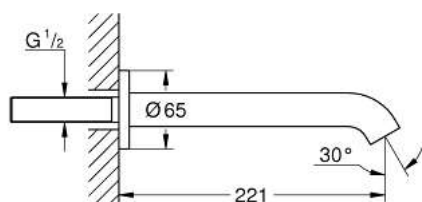

13 449 GN1 ESSENCE BADUITLOOP

PRODUCTOMSCHRIJVING

- wandmontage
- met mousseur
- buitendraad 1/2"
- sprong 230 mm

- **Professionele variant**

13 449 GN1 ESSENCE BADUITLOOP

ONDERDELEN

1: Mousseur (Bestel-nr 13926000)