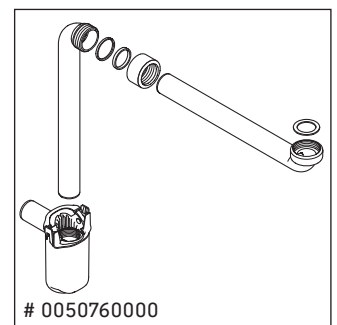

D-Neo

DE 4270

Montagehandleiding

Vero Air # 235050

Aanwijzingen betreffende het gebruik

De badmeubel-serie voldoet aan de geldende normen en richtlijnen op het moment van de levering en is ontworpen voor gebruik in badkamers. Een direct contact met water, bijv. bij het douchen moet worden vermeden.