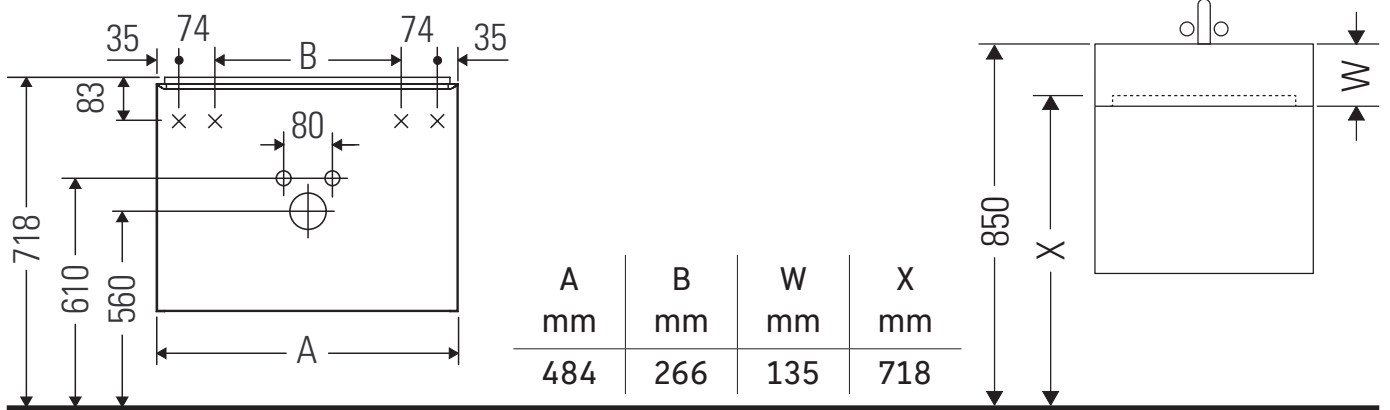

D-Neo

DE 4270

Montagehandleiding

Vero Air # 235050

Aanwijzingen betreffende het gebruik

De badmeubel-serie voldoet aan de geldende normen en richtlijnen op het moment van de levering en is ontworpen voor gebruik in badkamers. Een direct contact met water, bijv. bij het douchen moet worden vermeden.