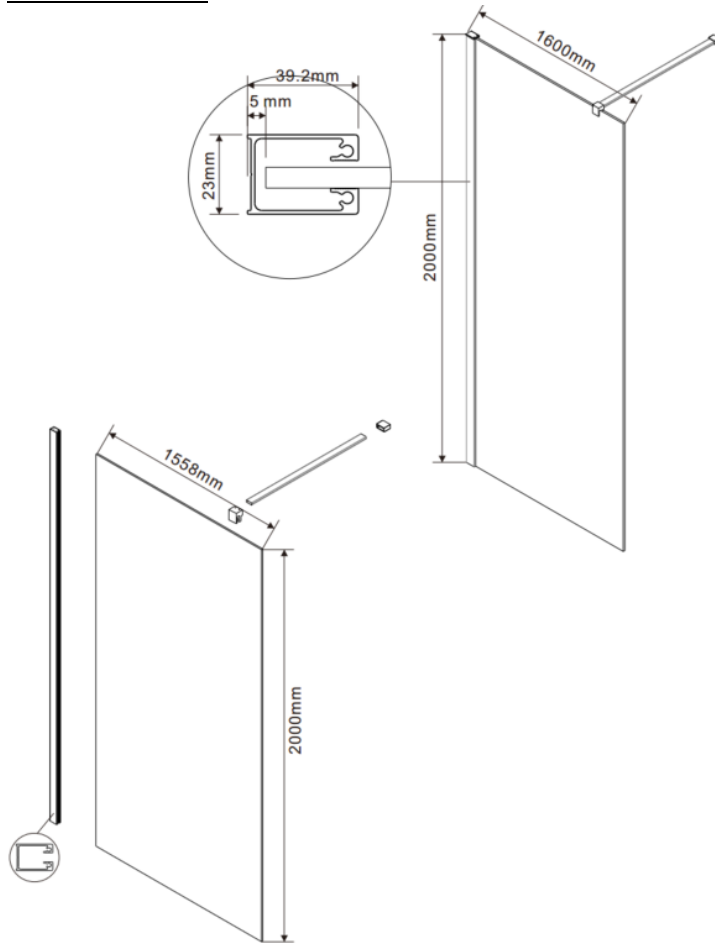

WALK IN – VASTE WAND VOOR INLOOPDOUCHE - 160 X 200 CM

SKU 228029

AFBEELDING:

MAATTEKENING:

Type douchedeur	Vaste wand voor inloopdouche
Materiaal profiel	Aluminium
Uitvoering profiel	Chroom
Inbouwmaat	1563-1588 mm
Uitvoering glas	Helder veiligheidsglas
Dikte glas	8 mm
Behandeling glas	Easy clean, anti-kalk
Mogelijke opstellingen	Kan worden gecombineerd met vaste wand
Omkeerbaar	Ja
Greep	Nee
Bevestigingsset	Ja
Keuringen	CE
Netto gewicht	67 kg
Garantie	5 jaar
Extra	Inclusief stabilisatiestang