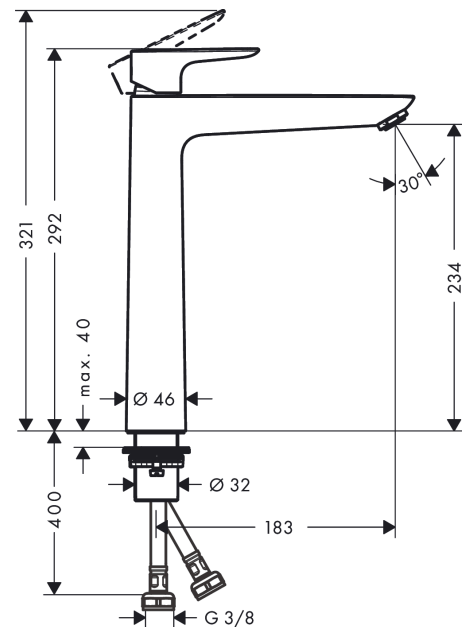

Maattekening