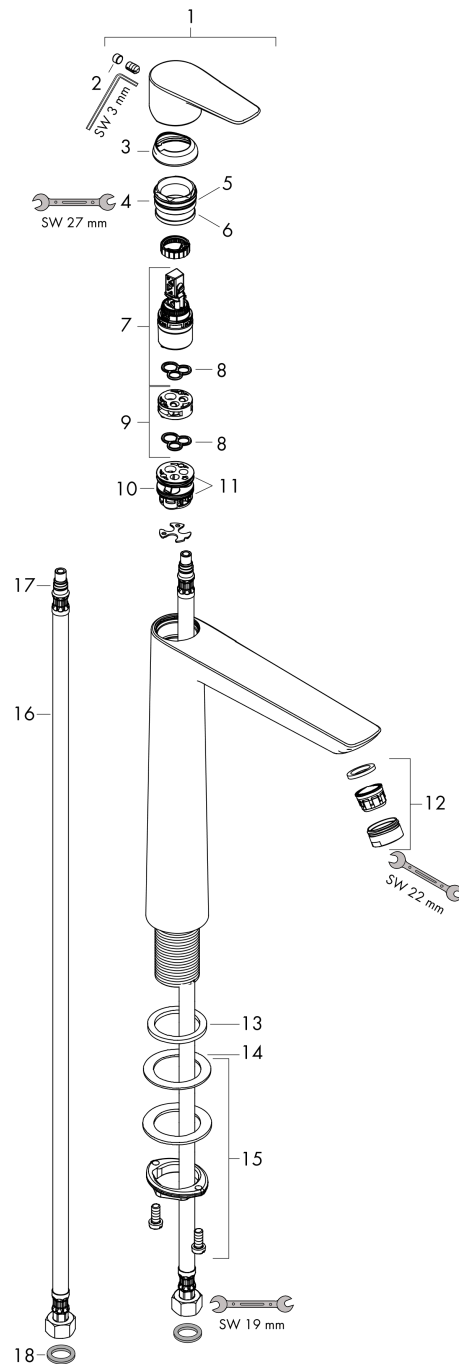

Talis E

ééngreeps wastafelmengkraan 240 zonder afvoer

Oppervlakte finish: **chrom** Artikelnummer: **71717000**

Beschrijving

- ComfortZone 240
- voorsprong uitloop 183 mm
- uitloophoogte: 234 mm
- greepvariant: rechte greep
- vaste uitloop
- straalsoort: normale straal
- maximale doorstroomhoeveelheid bij 3 bar: 5 l/min
- keramisch kardoes
- EU taxonomie: max 6l/min - substantiële bijdrage (SC) mogelijk
- EPD Basin Faucets

Talis E

ééngreeps wastafelmengkraan 240 zonder afvoer

Oppervlakte finish: **chrom** Artikelnummer: 71717000

Explosietekening

Bouwjaar: >10/15

Talis E**ééngreeps wastafelmengkraan 240 zonder afvoer**Oppervlakte finish: **chrom** Artikelnummer: **71717000****Reserveonderdelenlijst**

Bouwjaar: >10/15

Regel	Beschrijving	Artikelnummer	Prijs incl. BTW	VE
1	greep	92687000	-	1
2	greepstop	95704000	-	1
3	afdekkap	92625000	-	1
4	moer	92689000	-	1
5	O-ring 25x1,5	98146000	-	1
6	O-ring 27x1,5	92527000	-	1
7	kardoes compl.	97685000	-	1
8	dichting	98865000	-	1
9	kardoesadapter	92628000	-	1
10	kardoesadapter	98866000	-	1
11	O-ring 23x2	98398000	-	1
12	perlator M24x1 (5 l/min)	13185000	-	1
13	vlakdichting	98749000	-	1
14	stelring	97548000	-	1
15	schachtbevestigingsset compl. (Ø 32)	13961000	-	1
16	aansluitslang 600 mm M8x0,75 G3/8	96556000	-	1
17	O-ring 7x1,5	98422000	-	1
18	dichtingsset	95581000	-	1
a	schachtverlenging	13898000	-	1