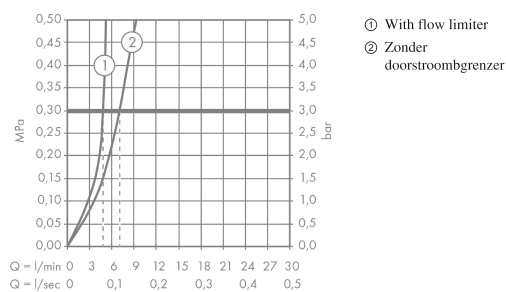

Artikeldetails

Vrijblijvende advies
verkoopprijs excl. BTW 284,50 €

Vrijblijvende advies
verkoopprijs incl. BTW 344,25 €

Technologie

Designprijzen

Productfoto

Maattekening

Doorstroomdiagram