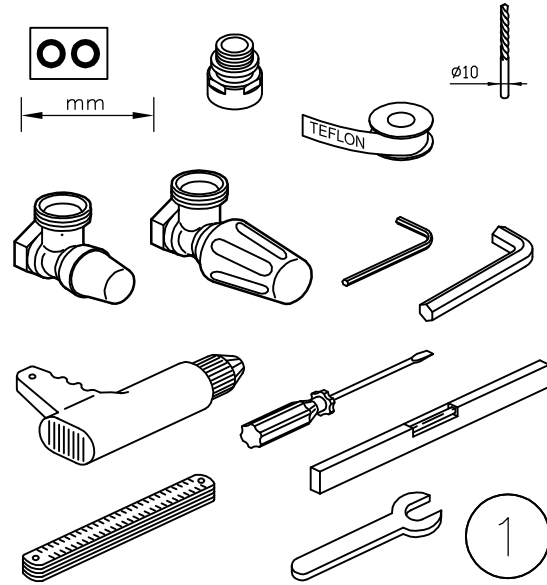

TABERNO

Montage- en gebruiksaanwijzing
 Instructions de montage et d'utilisation
 Montage- und Bedienungsanleitung
 Operation instructions

Niet meegeleverd toebehoren
 Accessoires non compris
 Nicht mitgeliefertes Zubehör
 Accessories not included

Meegeleverd toebehoren
 Accessoires compris
 Mitgeliefertes Zubehör
 Accessories included

Bevestigingen enkel te gebruiken op massieve muren.
 Fixations à utiliser uniquement sur les murs en maçonnerie pleine.
 Befestigungen nur zur Verwendung auf Massivwänden.
 Brackets to be used only on walls made of solid bricks.