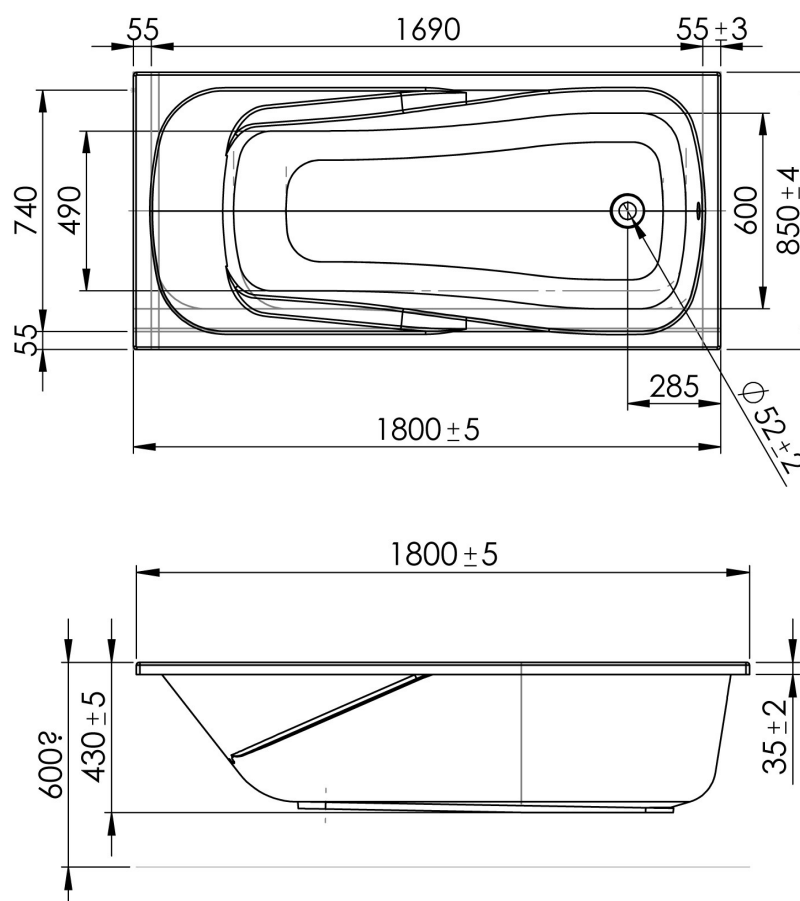

SERENO – INBOUWBAD – 180x85 (MET POTENSTEL)

SKU 119727

SERENO – INBOUWBAD – 180x85 (MET POTENSTEL)

SKU 119727

- Afmetingen: lengte: 1800 mm
breedte: 850 mm
hoogte: 430 mm
- Materiaal: acryl – 4 mm – NF gekeurd
- Kleur: wit
- Kenmerken:
- ergonomisch inbouwbad
 - mono
 - overloop diameter 52 mm
 - afvoer diameter 52 mm
 - inhoud: 235 liter
 - met glasvezel verstevigd en ingewerkte bodemversteviging
 - geleverd met potenstel
 - isolerend
 - makkelijk te reinigen
 - CE gekeurd
- Gewicht: 25 kg
- Optie:
- badgreep: sku 119562
 - standaard sifon: sku 130025