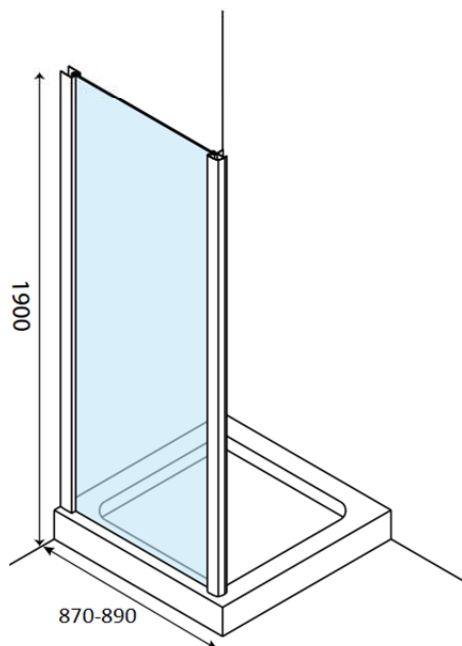

STAR ALU EASY – VASTE WAND - 90X190 – CHROOM

SKU 224101

AFBEELDING

MAATTEKENING

Type douchedeur	Vaste wand
Materiaal profiel	Aluminium
Uitvoering profiel	Chroom
Uitvoering glas	Helder veiligheidsglas
Dikte glas	4 mm
Behandeling glas	Nee
Mogelijke opstellingen	Draaideur of schuifdeur
Draairichting	/
Inbouwmaat	870 - 890 mm
Instapbreedte	/
Radius	/
Omkeerbaar	Ja
Liftfunctie	Nee
Greep	Nee
Type scharnier / wieltjes	Nee
Materiaal scharnier/wieltjes	/
Wegklapbare deur	Nee
Magnetische sluiting	Nee
Verbreidingsprofiel	224108
Keuringen	CE
Netto gewicht	19 kg
Garantie	5 jaar
Extra's	Gemakkelijk montage
Frameloze	Geen horizontale profielen
Met bevestigingsmateriaal	Ja