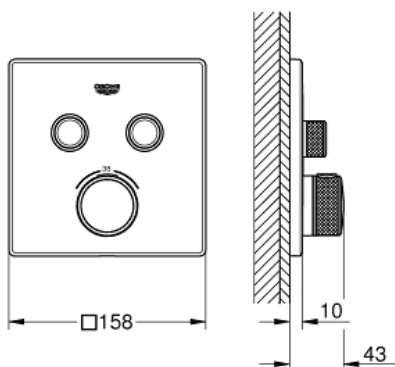

GROHE

Product Description:

Inbouwthermostaat met 2 uitgangen

Standard Specification:

alleen te gebruiken met ruwbouwset:

GROHE Rapido SmartBox 35 600 000

Metalen rozet met **GROHE QuickFix** (bedekte bevestiging),