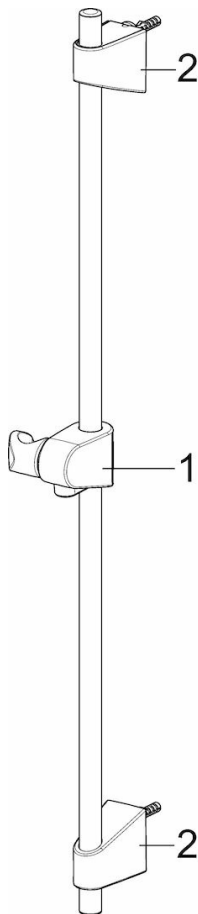

HANSABASICJET

DOUCHESET

44780133

EAN: 4057304002496

- Badkamer, Douche
- Chroom
- Composite
- Draaiknop omstelling
- Handdouche, Glijstang, Verstelbare bevestiging glijstang, Zeepschaal, Doucheslang (1750 mm), Eco debiet control, Beschermtechnologie tegen kalkaanslag
- Refreshing, Relaxing, Sensitive

Technische gegevens

Doorstromingseigenschappen

Doorstroomhoeveelheid bij 3 bar

18.0 l/min

Technische eigenschappen

DN-maat
Warmwatertoevoer
Werkdruk
Aansluitmaat
Diameter
Lengte / Hoogte

DN15
max. +65°C
0.5-5 bar
G1/2
18 mm
720 mm

Reserveonderdelen

SP44780113

	Naam	Code
01	Schuifstuk	59914392
02	Muursteun	59914394
N.I.	Doucheslang, L=1750	44460300
N.I.	Handdouche	44610300
N.I.	Zeepschaal Transparent	44730100