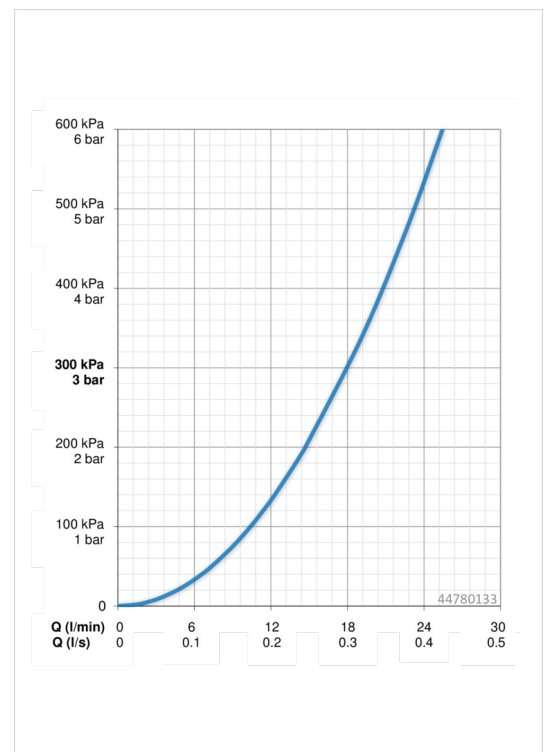

Technische gegevens

Doorstromingseigenschappen

Doorstroomhoeveelheid bij 3 bar

18.0 l/min

Technische eigenschappen

DN-maat
Warmwatertoevoer
Werkdruk
Aansluitmaat
Diameter
Lengte / Hoogte

DN15
max. +65°C
0.5-5 bar
G1/2
18 mm
720 mm