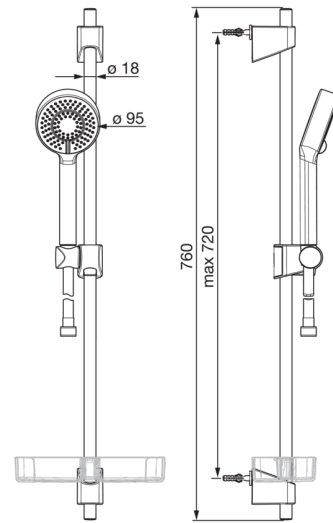

HANSABASICJET

DOUCHESET

44780133

EAN: 4057304002496

- Badkamer, Douche
- Chroom
- Composite
- Draaiknop omstelling
- Handdouche, Glijstang, Verstelbare bevestiging glijstang, Zeepschaal, Doucheslang (1750 mm), Eco debiet control, Beschermtechnologie tegen kalkaanslag
- Refreshing, Relaxing, Sensitive

Technische gegevens

Doorstromingseigenschappen

Doorstroomhoeveelheid bij 3 bar

18.0 l/min

Technische eigenschappen

DN-maat
Warmwatertoevoer
Werkdruk
Aansluitmaat
Diameter
Lengte / Hoogte

DN15
max. +65°C
0.5-5 bar
G1/2
18 mm
720 mm

Reserveonderdelen

SP44780113

	Naam	Code
01	Schuifstuk	59914392
02	Muursteun	59914394
N.I.	Doucheslang, L=1750	44460300
N.I.	Handdouche	44610300
N.I.	Zeepschaal Transparent	44730100