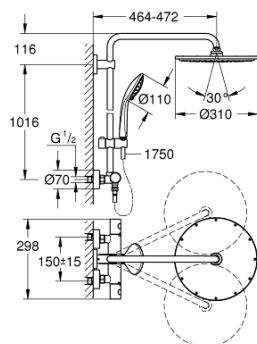

26 075 DL0 EUPHORIA SYSTEM 310 DOUCHESYSTEEM MET THERMOSTATISCHE KRAAN, WANDMONTAGE

PRODUCTOMSCHRIJVING

- bestaande uit:
 - - horizontaal draaibare douchearm 450 mm
 - - opbouw thermostaat met Aquadimmerfunctie,
 - voor wisseling tussen hoofd- en handdouche
 - Rainshower Cosmopolitan 310 metalen hoofddouche (27 477 000)
 - 1 straal: Rain
 - met kogelgewricht
 - draaihoek $\pm 15^\circ$
 - - handdouche Euphoria 110 Massage (27 221 000)
- in hoogte verstelbaar via glij-element
- - doucheslang Silverflex 1750 mm (28 388 000)
- GROHE TurboStat: 2x sneller en 2x nauwkeuriger de gewenste temperatuur
- GROHE SafeStop: instelknop met veiligheidsblokkering bij 38°C
- GROHE SafeStop Plus optionele temperatuurbegrenzer op 43°C
- GROHE DreamSpray: optimaal straalpatroon
- GROHE StarLight schitterende chroomafwerking
- Inner WaterGuide: geïsoleerd waterkanaal voor een langere levensduur
- SpeedClean antikalksysteem
- TwistFree voorkomt het verdraaien van de slang
- GROHE MetalGrip: ergonomische metalen greep
- geschikt voor combiketels met minimale capaciteit 18kW/h
- functioneert vanaf een minimale doorstroming van 7 l/min.

26 075 DL0 EUPHORIA SYSTEM 310 DOUCHESYSTEEM MET THERMOSTATISCHE KRAAN, WANDMONTAGE