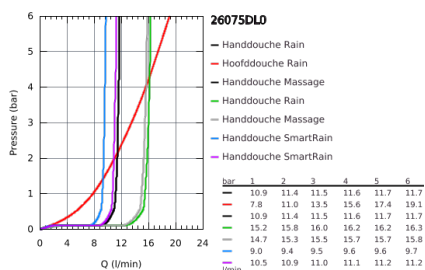

26 075 DL0 EUPHORIA SYSTEM 310 DOUCHESYSTEEM MET THERMOSTATISCHE KRAAN, WANDMONTAGE

PRODUCTOMSCHRIJVING

- bestaande uit:
 - - horizontaal draaibare douchearm 450 mm
 - - opbouw thermostaat met Aquadimmerfunctie,
 - voor wisseling tussen hoofd- en handdouche
 - Rainshower Cosmopolitan 310 metalen hoofddouche (27 477 000)
 - 1 straal: Rain
 - met kogelgewricht
 - draaihoek $\pm 15^\circ$
 - - handdouche Euphoria 110 Massage (27 221 000)
- in hoogte verstelbaar via glij-element
- - doucheslang Silverflex 1750 mm (28 388 000)
- GROHE TurboStat: 2x sneller en 2x nauwkeuriger de gewenste temperatuur
- GROHE SafeStop: instelknop met veiligheidsblokkering bij 38°C
- GROHE SafeStop Plus optionele temperatuurbegrenzer op 43°C
- GROHE DreamSpray: optimaal straalpatroon
- GROHE StarLight schitterende chroomafwerking
- Inner WaterGuide: geïsoleerd waterkanaal voor een langere levensduur
- SpeedClean antikalksysteem
- TwistFree voorkomt het verdraaien van de slang
- GROHE MetalGrip: ergonomische metalen greep
- geschikt voor combiketels met minimale capaciteit 18kW/h
- functioneert vanaf een minimale doorstroming van 7 l/min.