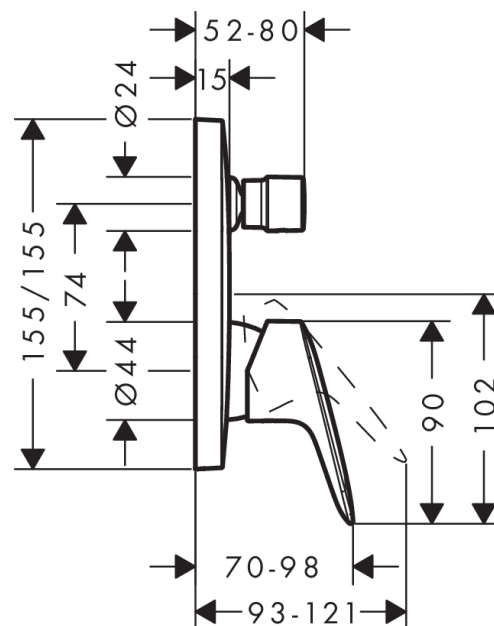

### Functies

- aansluitwijze: inbouwdeel
- keramische cartouche
- temperatuurbegrenzing instelbaar
- met automatische reset
- Geluidsklasse: I
- debietklasse: C, C
- leveringsomvang: greep, huls, rozet, omstelling, functieblok

## Maattekening