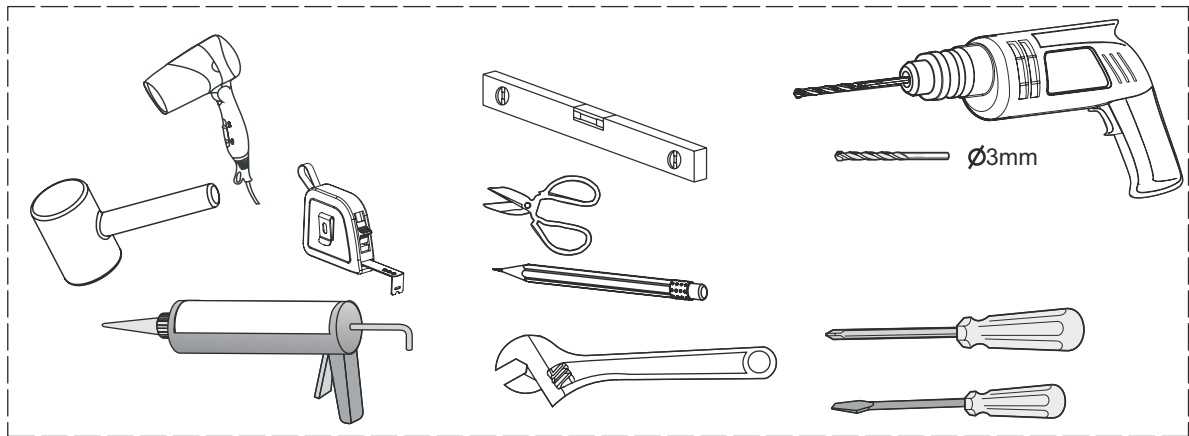

HANDLEIDING MANUEL DE PRODUIT

REF:10134

CE IP24  

220-240 V~, 50/60Hz, 20W

A1	 ST4X10mm	x4
A2	 ST4X16mm	x16
A3	 ST4X12mm	x8
A4	 ST4X12mm	x12
A5	 ST4X16mm	x28
B1		x8
B2		x12
C1		x2
C2		x2
C3		x2
C4		x2
C5		x2
D1		x2
D2		x2