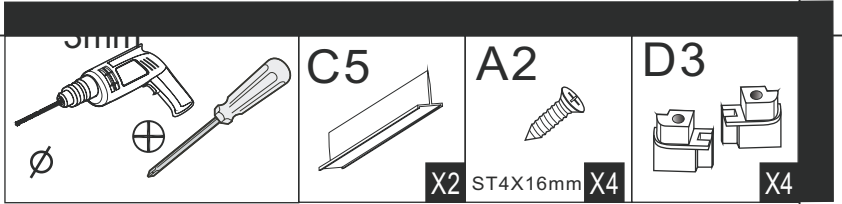

HANDLEIDING MANUEL DE PRODUIT

REF:10134

CE IP24  

220-240 V~, 50/60Hz, 20W

A1	 ST4X10mm	x4
A2	 ST4X16mm	x16
A3	 ST4X12mm	x8
A4	 ST4X12mm	x12
A5	 ST4X16mm	x28
B1		x8
B2		x12
C1		x2
C2		x2
C3		x2
C4		x2
C5		x2
D1		x2
D2		x2

D3		x4
E1		x1
E2		x1
E3		x1
F1		x1
G1		x1
H1		x1
J1		x4
J2		x4
K1		x2
T1a		x3
T1b		x1

1

2

3

4

	B1 	A3 
	X8	ST4X12mm X8

5

A4
ST4X12mm X12