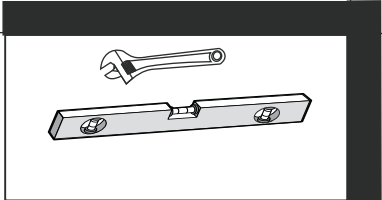

HANDLEIDING MANUEL DE PRODUIT

REF:10134

CE IP24  

220-240 V~, 50/60Hz, 20W

A1	 ST4X10mm	x4
A2	 ST4X16mm	x16
A3	 ST4X12mm	x8
A4	 ST4X12mm	x12
A5	 ST4X16mm	x28
B1		x8
B2		x12
C1		x2
C2		x2
C3		x2
C4		x2
C5		x2
D1		x2
D2		x2

D3		x4
E1		x1
E2		x1
E3		x1
F1		x1
G1		x1
H1		x1
J1		x4
J2		x4
K1		x2
T1a		x3
T1b		x1

1

2

3

4

	B1 	A3 
	X8	ST4X12mm X8

5

A4
ST4X12mm X12