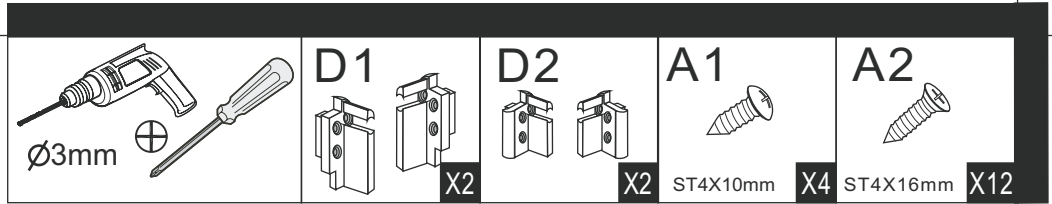

HANDLEIDING MANUEL DE PRODUIT

REF:10134

CE IP24  

220-240 V~, 50/60Hz, 20W

A1	 ST4X10mm	x4
A2	 ST4X16mm	x16
A3	 ST4X12mm	x8
A4	 ST4X12mm	x12
A5	 ST4X16mm	x28
B1		x8
B2		x12
C1		x2
C2		x2
C3		x2
C4		x2
C5		x2
D1		x2
D2		x2

D3		x4
E1		x1
E2		x1
E3		x1
F1		x1
G1		x1
H1		x1
J1		x4
J2		x4
K1		x2
T1a		x3
T1b		x1

1

2

3

4

	B1 	A3 
	X8	ST4X12mm X8

5

A4
ST4X12mm X12