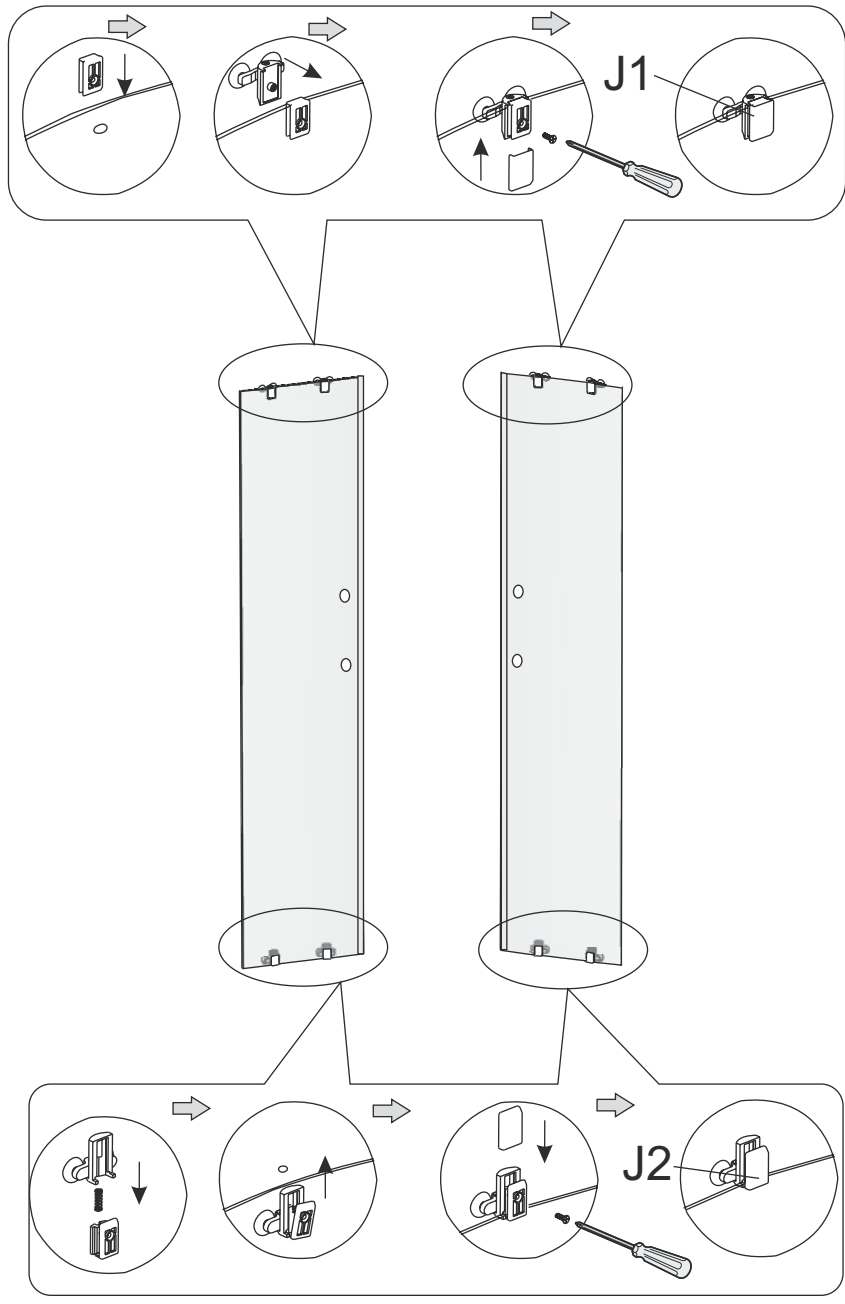

HANDLEIDING MANUEL DE PRODUIT

REF:10134

CE IP24  

220-240 V~, 50/60Hz, 20W

A1	 ST4X10mm	x4
A2	 ST4X16mm	x16
A3	 ST4X12mm	x8
A4	 ST4X12mm	x12
A5	 ST4X16mm	x28
B1		x8
B2		x12
C1		x2
C2		x2
C3		x2
C4		x2
C5		x2
D1		x2
D2		x2

A5

10

A5

11

13

14

X2

X2