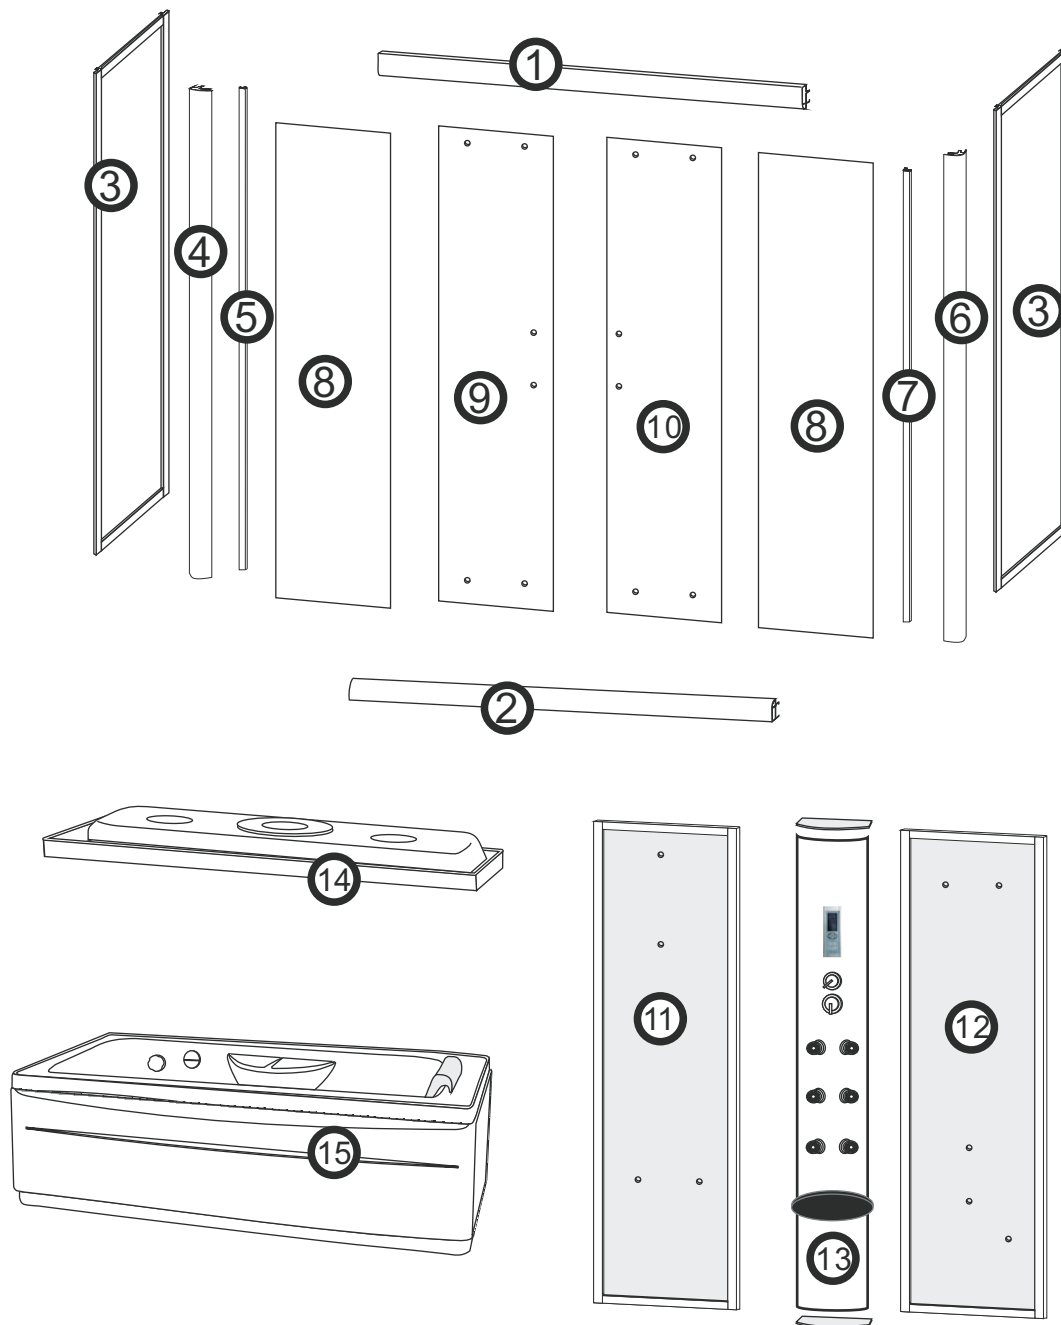

HANDLEIDING MANUEL DE PRODUIT

REF:10134

CE IP24  

220-240 V~, 50/60Hz, 20W

A1	 ST4X10mm	x4
A2	 ST4X16mm	x16
A3	 ST4X12mm	x8
A4	 ST4X12mm	x12
A5	 ST4X16mm	x28
B1		x8
B2		x12
C1		x2
C2		x2
C3		x2
C4		x2
C5		x2
D1		x2
D2		x2

D3		x4
E1		x1
E2		x1
E3		x1
F1		x1
G1		x1
H1		x1
J1		x4
J2		x4
K1		x2
T1a		x3
T1b		x1

1

2

3

4

	B1 	A3 
	X8	ST4X12mm X8

5

A4
ST4X12mm X12