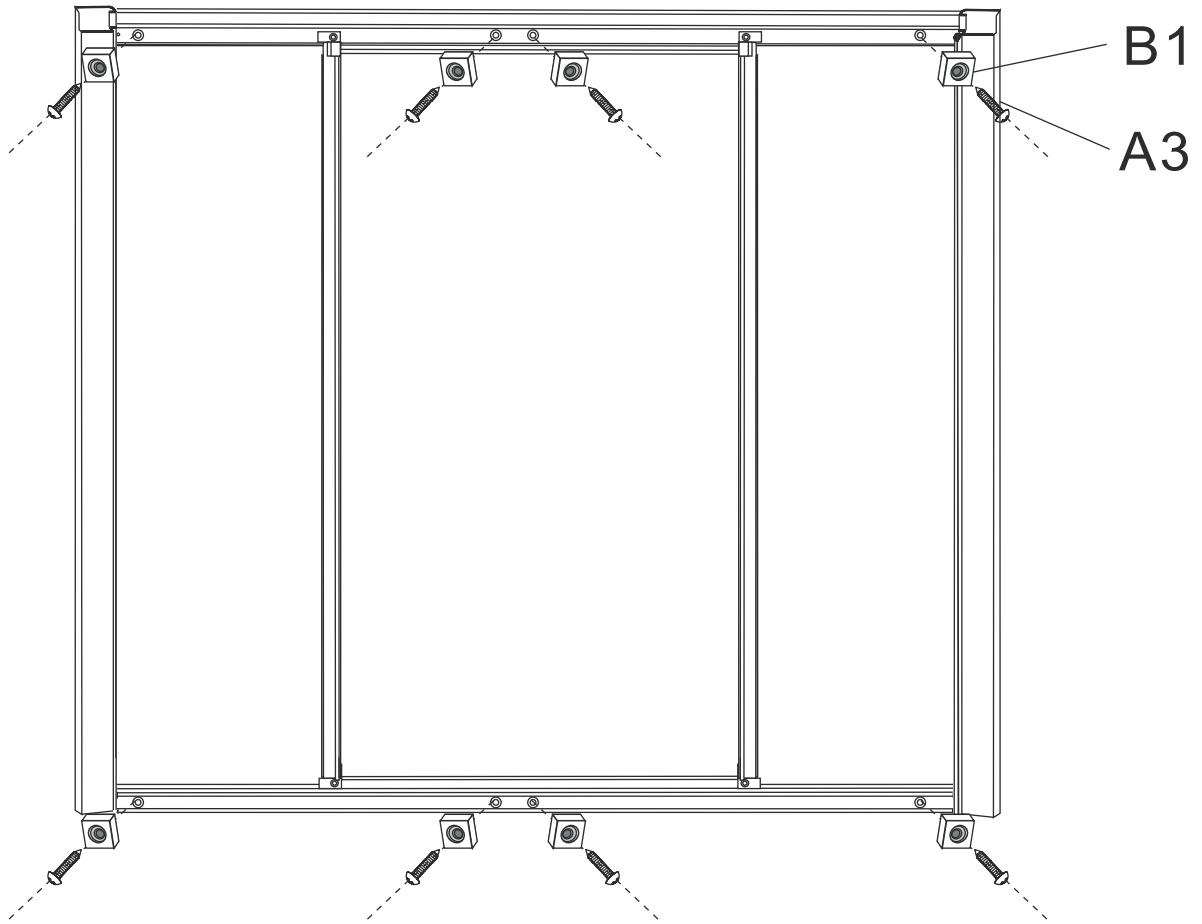

HANDLEIDING MANUEL DE PRODUIT

REF:10134

CE IP24  

220-240 V~, 50/60Hz, 20W

A1	 ST4X10mm	x4
A2	 ST4X16mm	x16
A3	 ST4X12mm	x8
A4	 ST4X12mm	x12
A5	 ST4X16mm	x28
B1		x8
B2		x12
C1		x2
C2		x2
C3		x2
C4		x2
C5		x2
D1		x2
D2		x2

D3		x4
E1		x1
E2		x1
E3		x1
F1		x1
G1		x1
H1		x1
J1		x4
J2		x4
K1		x2
T1a		x3
T1b		x1

1

2

3

4

	B1 	A3 
	X8	ST4X12mm X8

5

A4
ST4X12mm X12