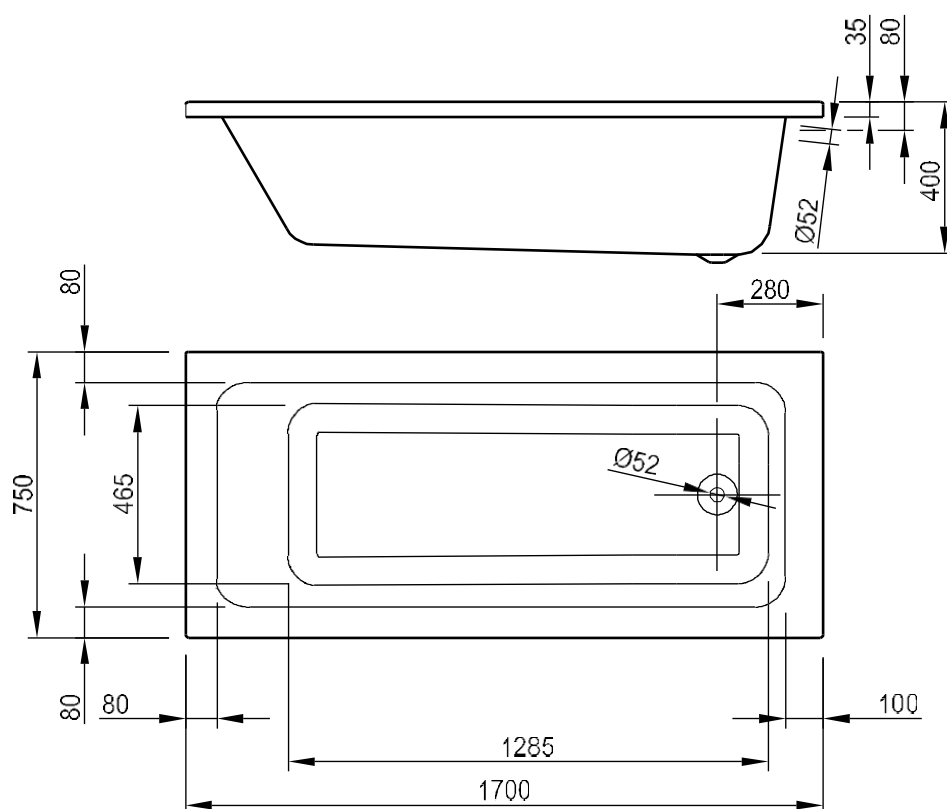

ZEN II – INBOUWBAD – 170X75

SKU 119572

ZEN II – INBOUWBAD – 170X75

SKU 119572

<u>Afmetingen:</u>	lengte : 1700 mm breedte: 750 mm hoogte: 400 mm
<u>Materiaal:</u>	acryl – 4 mm – NF gekeurd
<u>Kleur:</u>	wit
<u>Kenmerken:</u>	– inbouwbad – mono – overloop diameter 52 mm – afvoer diameter 52 mm – met glasvezel verstevigd en ingewerkte bodemversteviging – geleverd met potenstel – isolerend – makkelijk te reinigen – CE gekeurd
<u>Gewicht:</u>	23 kg
<u>Inhoud:</u>	190 liter
<u>Optie:</u>	– badgreep: sku 119562 – standaard sifon: sku 130025