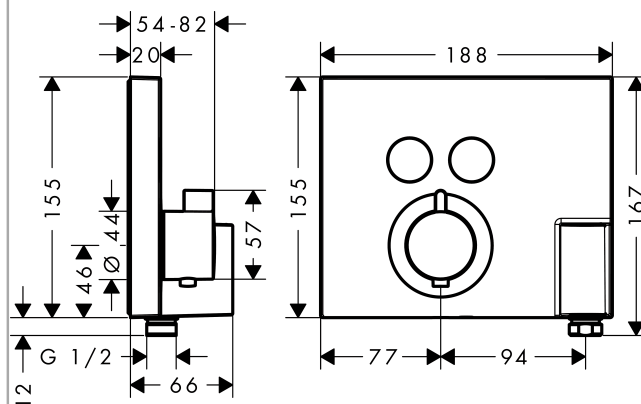

ShowerSelect inbouwthermostaat voor 2 systemen met FixFit en Porter Unit - afwerkset

Oppervlakken: **chrom** Art.-nr.: **15765000**

Beschrijving

Funcities

- 2 functies
- gelijktijdig gebruik door meerdere gebruikers
- SMTC cartouche, start/stop-kraan
- SafetyStop temperatuurblokkering bij 40°C
- temperatuurbegrenzing instelbaar
- debiet: 26 l/min
- douchehouder geïntegreerd
- leveringsomvang: greep, rozet, huls, functieblok, knoppen,

Technologie

Designprijzen

reddot award 2014
winner

Productafbeelding

Maattekening

ShowerSelect inbouwthermostaat voor 2 systemen met FixFit en Porter Unit - afwerkset
Oppervlakken: **chrom** Art.-nr.: **15765000**

Doorstroomdiagram