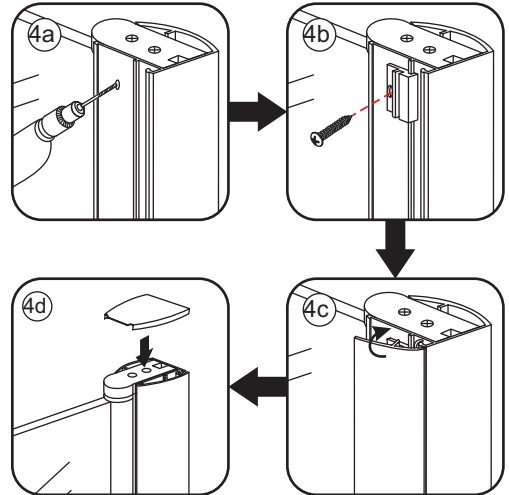

5

Voorzie beide kanten van het muurprofiel (binnen- en buitenkant) van siliconenkit.