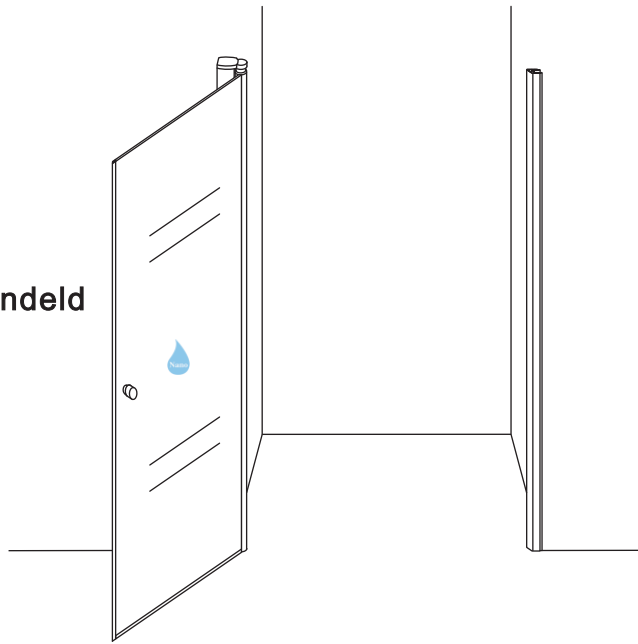

INSTALLATIE VOORSCHRIFT

20.3787

800x2020mm

(790-810) x2020mm

Zonder NANO

NANO

beide zijden NANO behandeld

beide zijden NANO behandeld

NANO garantie: 2 jaar bij normaal gebruik
LET OP: gebruik geen grove scherpe voorwerpen, zoals schuursponsjes of staalwol om het glas schoon te maken.

1

3

5

Voorzie beide kanten van het muurprofiel (binnen- en buitenkant) van siliconenkit.