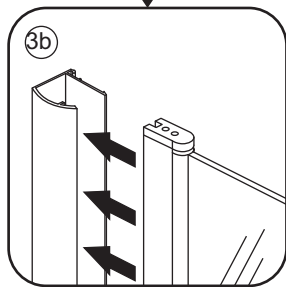

INSTALLATIE VOORSCHRIFT

20.3787

800x2020mm

(790-810) x2020mm

Zonder NANO

NANO

beide zijden NANO behandeld

beide zijden NANO behandeld

NANO garantie: 2 jaar bij normaal gebruik
LET OP: gebruik geen grove scherpe voorwerpen, zoals schuursponsjes of staalwol om het glas schoon te maken.

1

3

5

Voorzie beide kanten van het muurprofiel (binnen- en buitenkant) van siliconenkit.