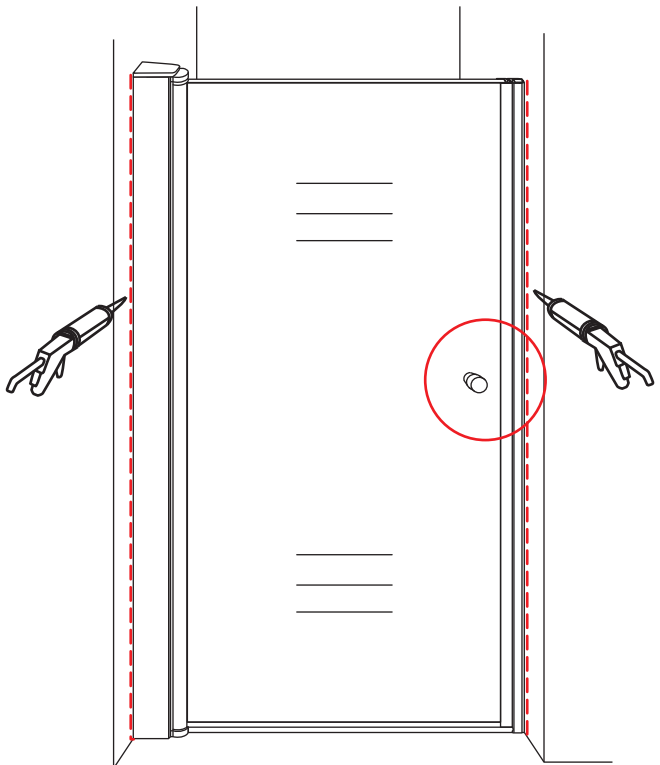

INSTALLATIE VOORSCHRIFT

20.3787

800x2020mm

(790-810) x2020mm

Zonder NANO

NANO

beide zijden NANO behandeld

beide zijden NANO behandeld

NANO garantie: 2 jaar bij normaal gebruik
LET OP: gebruik geen grove scherpe voorwerpen, zoals schuursponsjes of staalwol om het glas schoon te maken.

1

3

5

Voorzie beide kanten van het muurprofiel (binnen- en buitenkant) van siliconenkit.