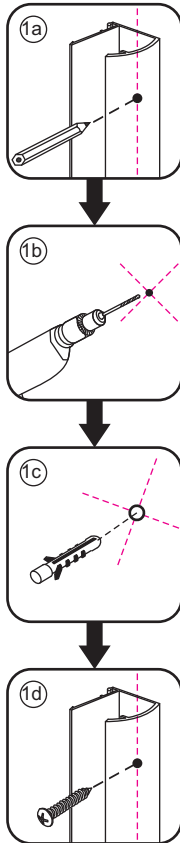

INSTALLATIE VOORSCHRIFT

20.3787

800x2020mm

(790-810) x2020mm

Zonder NANO

NANO

beide zijden NANO behandeld

beide zijden NANO behandeld

NANO garantie: 2 jaar bij normaal gebruik
LET OP: gebruik geen grove scherpe voorwerpen, zoals schuursponsjes of staalwol om het glas schoon te maken.

1

3

5

Voorzie beide kanten van het muurprofiel (binnen- en buitenkant) van siliconenkit.