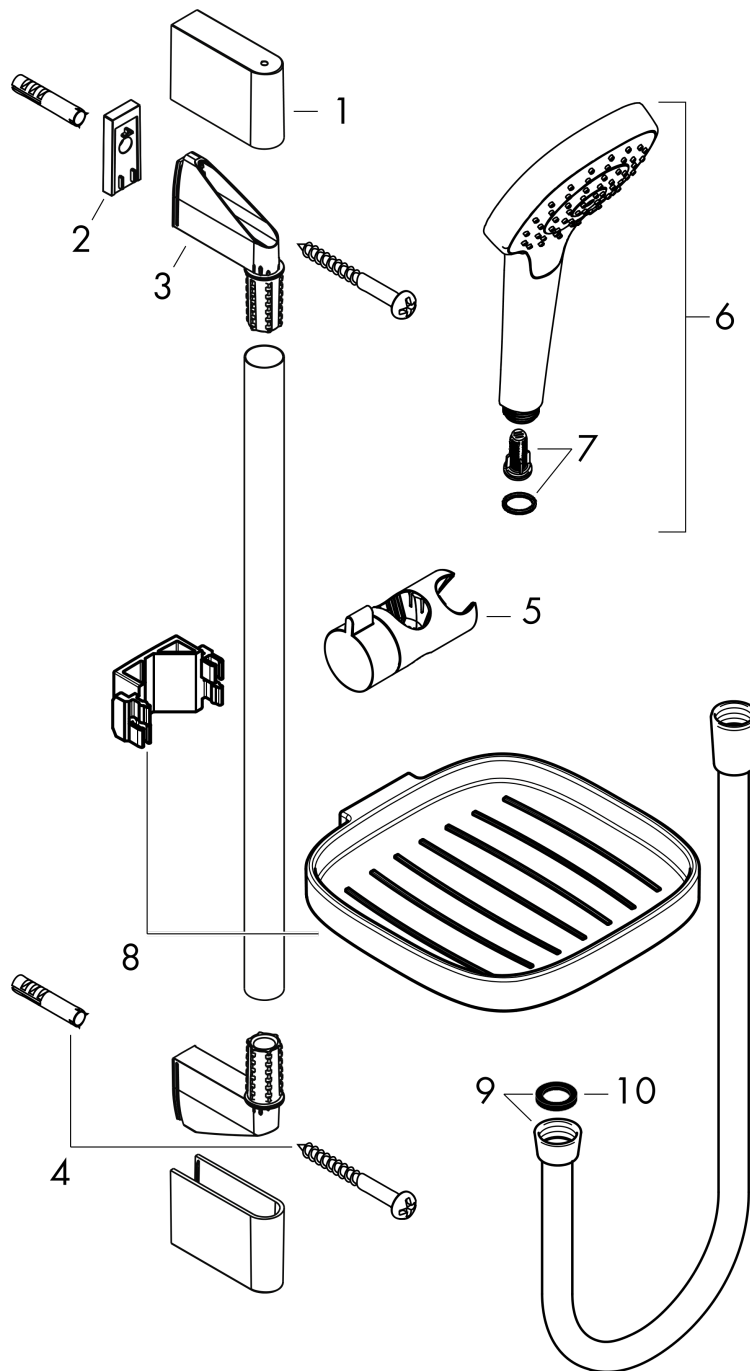

## Croma Select E

doucheset Vario met Unica'Croma glijstang 65 cm en zeepschaal

Oppervlakte finish: wit/chroom Artikelnummer: 26586400

### Doorstroomdiagram

De verbruikswaarden werden in overeenstemming met de praktijk met de bijbehorende armaturen (thermostaat/mengkraan/inbouwventiel) gemeten.

**Croma Select E**  
**doucheset Vario met Unica'Croma glijstang 65 cm en zeepschaal**  
Oppervlakte finish: **wit/chroom**    Artikelnummer: **26586400**

### Inbouwvoorbeeld

**Croma Select E**  
**doucheset Vario met Unica'Croma glijstang 65 cm en zeepschaal**  
 Oppervlakte finish: wit/chroom Artikelnummer: 26586400

Explosietekening

Bouwjaar: >01/15

**Croma Select E**  
**doucheset Vario met Unica'Croma glijstang 65 cm en zeepschaal**  
 Oppervlakte finish: **wit/chroom**    Artikelnummer: **26586400**

### Reserveonderdelenlijst

Bouwjaar: >01/15

Regel	Beschrijving	Artikelnummer	Prijs incl. BTW	VE
1	afdekkap	95217000	-	1
2	opvulschijf 7 mm	97450000	-	1
3	wandsteun	95218000	-	1
4	bevestigingsmateriaal	96179000	-	1
5	schuifstuk cpl.	92366000	-	1
6	Handdouche	26812400	-	1
7	filter	97708000	-	1
8	zeepschaal	26519000	-	1
9	doucheslang Isiflex'B 1,60 m	28276000	-	1
10	dichting	98058000	-	1