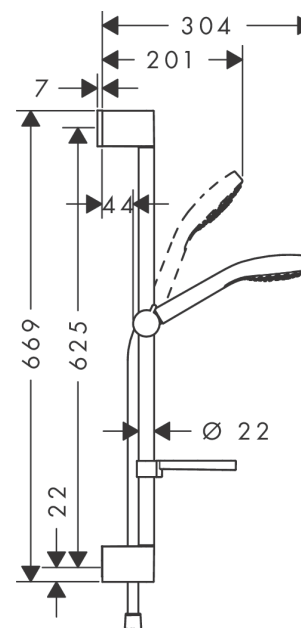

### Beschrijving

- bestaat uit: handdouche, glijstang, Doucheslang, schuifstuk, zeepschaal
- diameter handdouche 110 mm
- TurboRain, IntenseRain, Rain
- handige straalkeuze via Select-knop
- traploos in hoogte verstelbaar
- hellingshoek handdouchehouder kan worden aangepast met 45°
- wandhouders gemaakt van kunststof
- profielbuis: ronde
- buislengte: 669 mm
- diameter glijstang: 22 mm
- boorafstand 625 mm
- draaikoppeling voorkomt dat de slang in de knoop raakt

### Maattekening