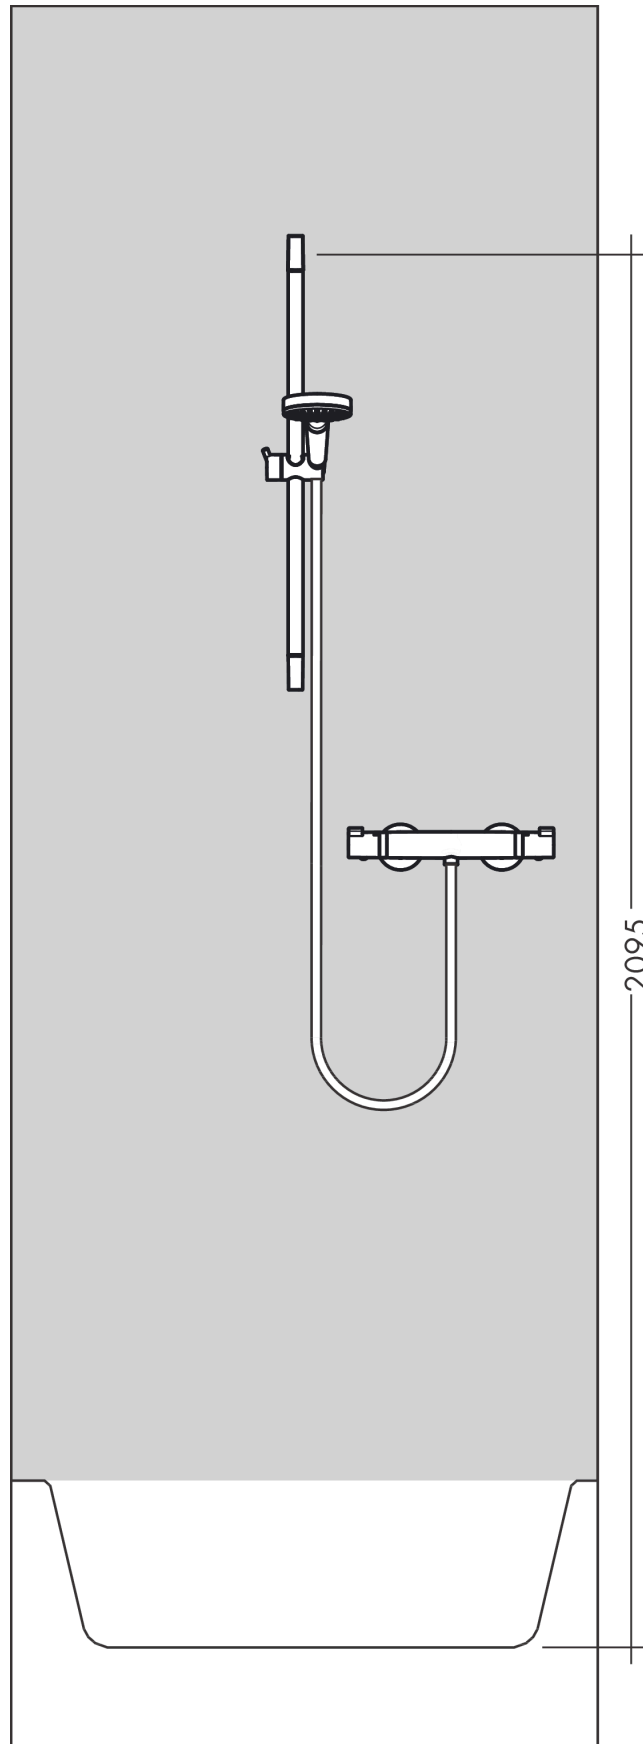

### Beschrijving

- bestaat uit: handdouche, glijstang, Doucheslang, schuifstuk, zeepschaal
- diameter handdouche 110 mm
- TurboRain, IntenseRain, Rain
- handige straalkeuze via Select-knop
- traploos in hoogte verstelbaar
- hellingshoek handdouchehouder kan worden aangepast met 45°
- wandhouders gemaakt van kunststof
- profielbuis: ronde
- buislengte: 669 mm
- diameter glijstang: 22 mm
- boorafstand 625 mm
- draaikoppeling voorkomt dat de slang in de knoop raakt

### Maattekening

### Doorstroomdiagram

De verbruikswaarden werden in overeenstemming met de praktijk met de bijbehorende armaturen (thermostaat/mengkraan/inbouwventiel) gemeten.

**Croma Select E**  
**doucheset Vario met Unica'Croma glijstang 65 cm en zeepschaal**  
Oppervlakte finish: **wit/chroom**    Artikelnummer: **26586400**

### Inbouwvoorbeeld

**Croma Select E**  
**doucheset Vario met Unica'Croma glijstang 65 cm en zeepschaal**  
 Oppervlakte finish: wit/chroom Artikelnummer: 26586400

Explosietekening

Bouwjaar: >01/15

**Croma Select E**  
**doucheset Vario met Unica'Croma glijstang 65 cm en zeepschaal**  
 Oppervlakte finish: **wit/chroom**    Artikelnummer: **26586400**