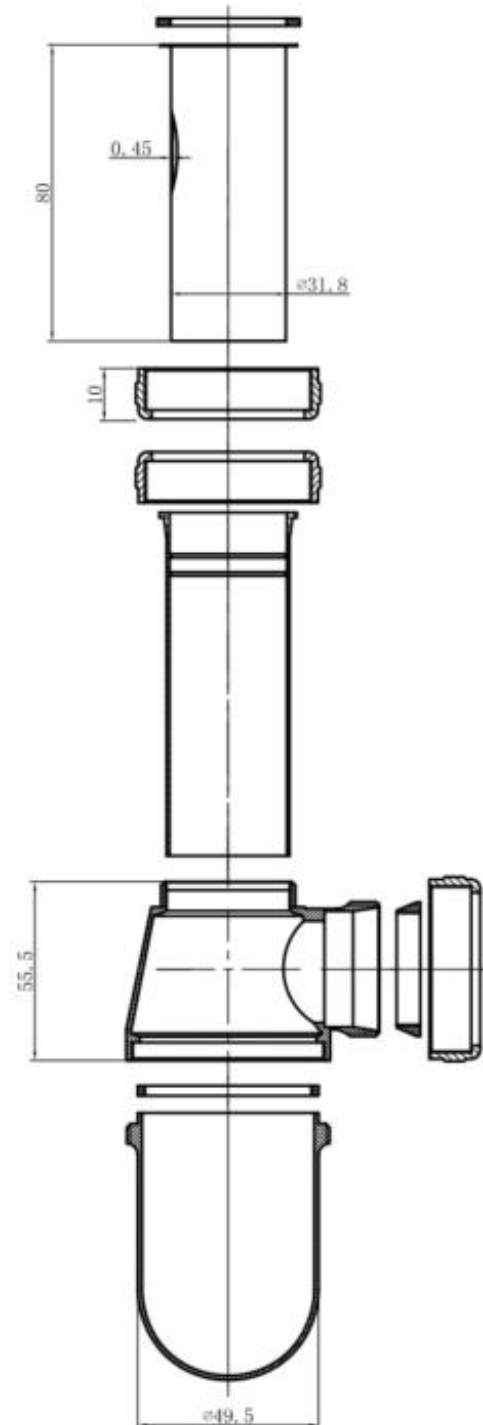

SIFON – 5/4" X D 32 MM

SKU 134005

FOTO

SIFON – 5/4" X D 32 MM

SKU 134005

<b>Toepassing</b>	Voor wastafels
<b>Kenmerken</b>	Bekersifon Zonder afvoerbuis Zonder rozet Met afwerkplaat chroom
<b>Materiaal</b>	Verchroomde messing
<b>Afmetingen</b>	1 1/4" x D 32 mm
<b>Inlaat</b>	H 10 - 80 mm x 1 1/4"
<b>Uitgang</b>	Horizontaal D 32 mm
<b>Waterslot</b>	101 mm
<b>Debiet</b>	≥27 l/m
<b>Afvoerplug</b>	Zonder afvoerplug
<b>Certificaten</b>	Product voldoet aan de Europese normen EN 274
<b>Netto gewicht</b>	0.35 kg
<b>Garantie</b>	5 jaar