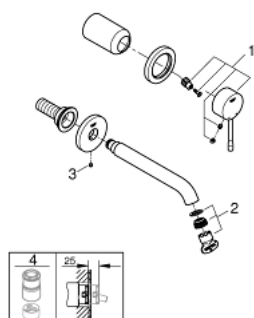

19 408 GN1 ESSENCE TWEEGATS WASTAFELMENGKRAAN M-SIZE

PRODUCTOMSCHRIJVING

- wandmontage
- alleen te gebruiken met ruwbouwset:
- 23 571 000
- let op: zonder installatie-element
- metalen rozet
- metalen hendel
- GROHE StarLight schitterende chroomafwerking
- GROHE EcoJoy: waterbesparende mousseur, 5,7 l/min
- GROHE Aquaguide instelbare mousseur
- bouwmaat: 110 mm
- sprong: 183 mm

19 408 GN1 ESSENCE TWEEGATS WASTAFELMENGKRAAN M-SIZE

19 408 GN1 **ESSENCE TWEEGATS WASTAFELMENGKRAAN**
M-SIZE

RESERVEONDERDELEN

- 1: greep (Bestelnummer 46916GN0)
 - 2: Mousseur (Bestelnummer 48480000)
 - 3: Borgschroef (Bestelnummer 43094000)
 - 4: Verlengset (Bestelnummer 46943000)*
- * Optionele accessoires