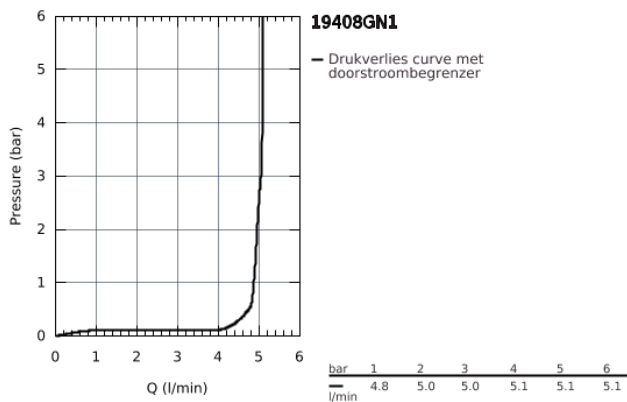

19 408 GN1 ESSENCE TWEEGATS WASTAFELMENGKRAAN M-SIZE

PRODUCTOMSCHRIJVING

- wandmontage
- alleen te gebruiken met ruwbouwset:
- 23 571 000
- let op: zonder installatie-element
- metalen rozet
- metalen hendel
- GROHE StarLight schitterende chroomafwerking
- GROHE EcoJoy: waterbesparende mousseur, 5,7 l/min
- GROHE Aquaguide instelbare mousseur
- bouwmaat: 110 mm
- sprong: 183 mm

19 408 GN1 ESSENCE TWEEGATS WASTAFELMENGKRAAN M-SIZE

19 408 GN1 **ESSENCE TWEEGATS WASTAFELMENGKRAAN**
M-SIZE

RESERVEONDERDELEN

- 1: greep (Bestelnummer 46916GN0)
 - 2: Mousseur (Bestelnummer 48480000)
 - 3: Borgschroef (Bestelnummer 43094000)
 - 4: Verlengset (Bestelnummer 46943000)*
- * Optionele accessoires