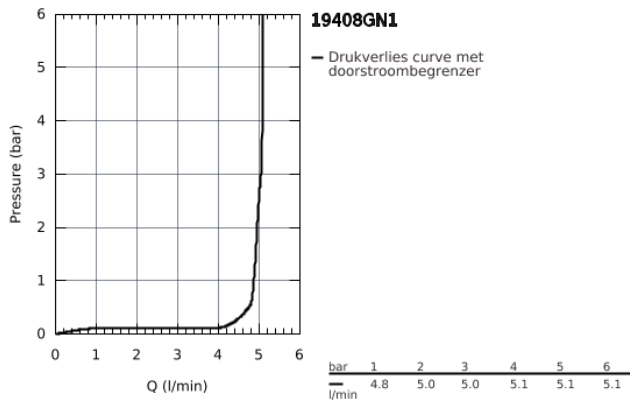

19 408 GN1 ESSENCE TWEEGATS WASTAFELMENGKRAAN M-SIZE

PRODUCTOMSCHRIJVING

- wandmontage
- alleen te gebruiken met ruwbouwset:
- 23 571 000
- let op: zonder installatie-element
- metalen rozet
- metalen hendel
- GROHE StarLight schitterende chroomafwerking
- GROHE EcoJoy: waterbesparende mousseur, 5,7 l/min
- GROHE Aquaguide instelbare mousseur
- bouwmaat: 110 mm
- sprong: 183 mm

19 408 GN1 ESSENCE TWEEGATS WASTAFELMENGKRAAN M-SIZE

19 408 GN1 **ESSENCE TWEEGATS WASTAFELMENGKRAAN**
M-SIZE

RESERVEONDERDELEN

- 1: greep (Bestelnummer 46916GN0)
 - 2: Mousseur (Bestelnummer 48480000)
 - 3: Borgschroef (Bestelnummer 43094000)
 - 4: Verlengset (Bestelnummer 46943000)*
- * Optionele accessoires