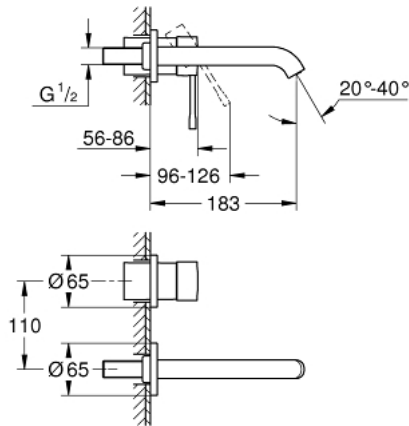

19 408 GN1 ESSENCE TWEEGATS WASTAFELMENGKRAAN M-SIZE

PRODUCTOMSCHRIJVING

- wandmontage
- alleen te gebruiken met ruwbouwset:
- 23 571 000
- let op: zonder installatie-element
- metalen rozet
- metalen hendel
- GROHE StarLight schitterende chroomafwerking
- GROHE EcoJoy: waterbesparende mousseur, 5,7 l/min
- GROHE Aquaguide instelbare mousseur
- bouwmaat: 110 mm
- sprong: 183 mm

19 408 GN1 ESSENCE TWEEGATS WASTAFELMENGKRAAN M-SIZE

19 408 GN1 **ESSENCE TWEEGATS WASTAFELMENGKRAAN**
M-SIZE

RESERVEONDERDELEN

- 1: greep (Bestelnummer 46916GN0)
 - 2: Mousseur (Bestelnummer 48480000)
 - 3: Borgschroef (Bestelnummer 43094000)
 - 4: Verlengset (Bestelnummer 46943000)*
- * Optionele accessoires