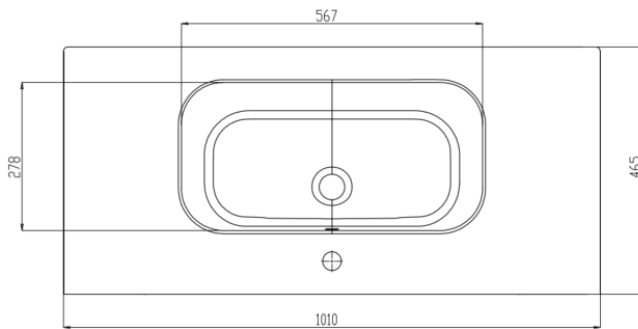

CETTINA - WASTAFEL 100 – WIT HOOGGLANS

SKU 933723

AFMETINGEN: **Lengte: 1010 mm**
 Diepte: 465 mm
 Hoogte : 170 mm

Type wastafel	Tablet – 1 wastafel
Materiaal	Porselein
Kleur	Wit hoogglans
Montage	Tablet
Met kraangat	Ja
Met overloop	Ja
Locatie overloop	Centrum