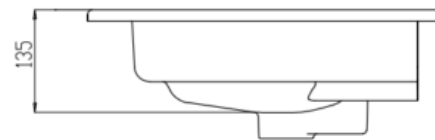

CETTINA - WASTAFEL 100 – WIT HOOGGLANS

SKU 933723

AFMETINGEN: **Lengte: 1010 mm**
 Diepte: 465 mm
 Hoogte : 170 mm

Type wastafel	Tablet – 1 wastafel
Materiaal	Porselein
Kleur	Wit hoogglans
Montage	Tablet
Met kraangat	Ja
Met overloop	Ja
Locatie overloop	Centrum