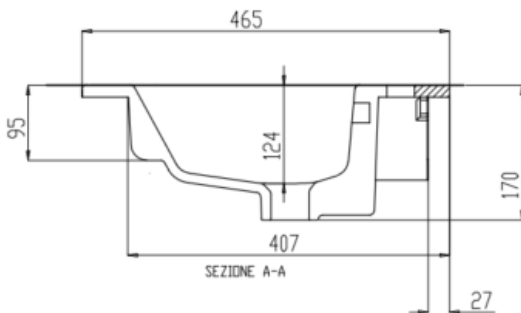

CETTINA - WASTAFEL 100 – WIT HOOGGLANS

SKU 933723

AFMETINGEN: **Lengte: 1010 mm**
 Diepte: 465 mm
 Hoogte : 170 mm

Type wastafel	Tablet – 1 wastafel
Materiaal	Porselein
Kleur	Wit hoogglans
Montage	Tablet
Met kraangat	Ja
Met overloop	Ja
Locatie overloop	Centrum