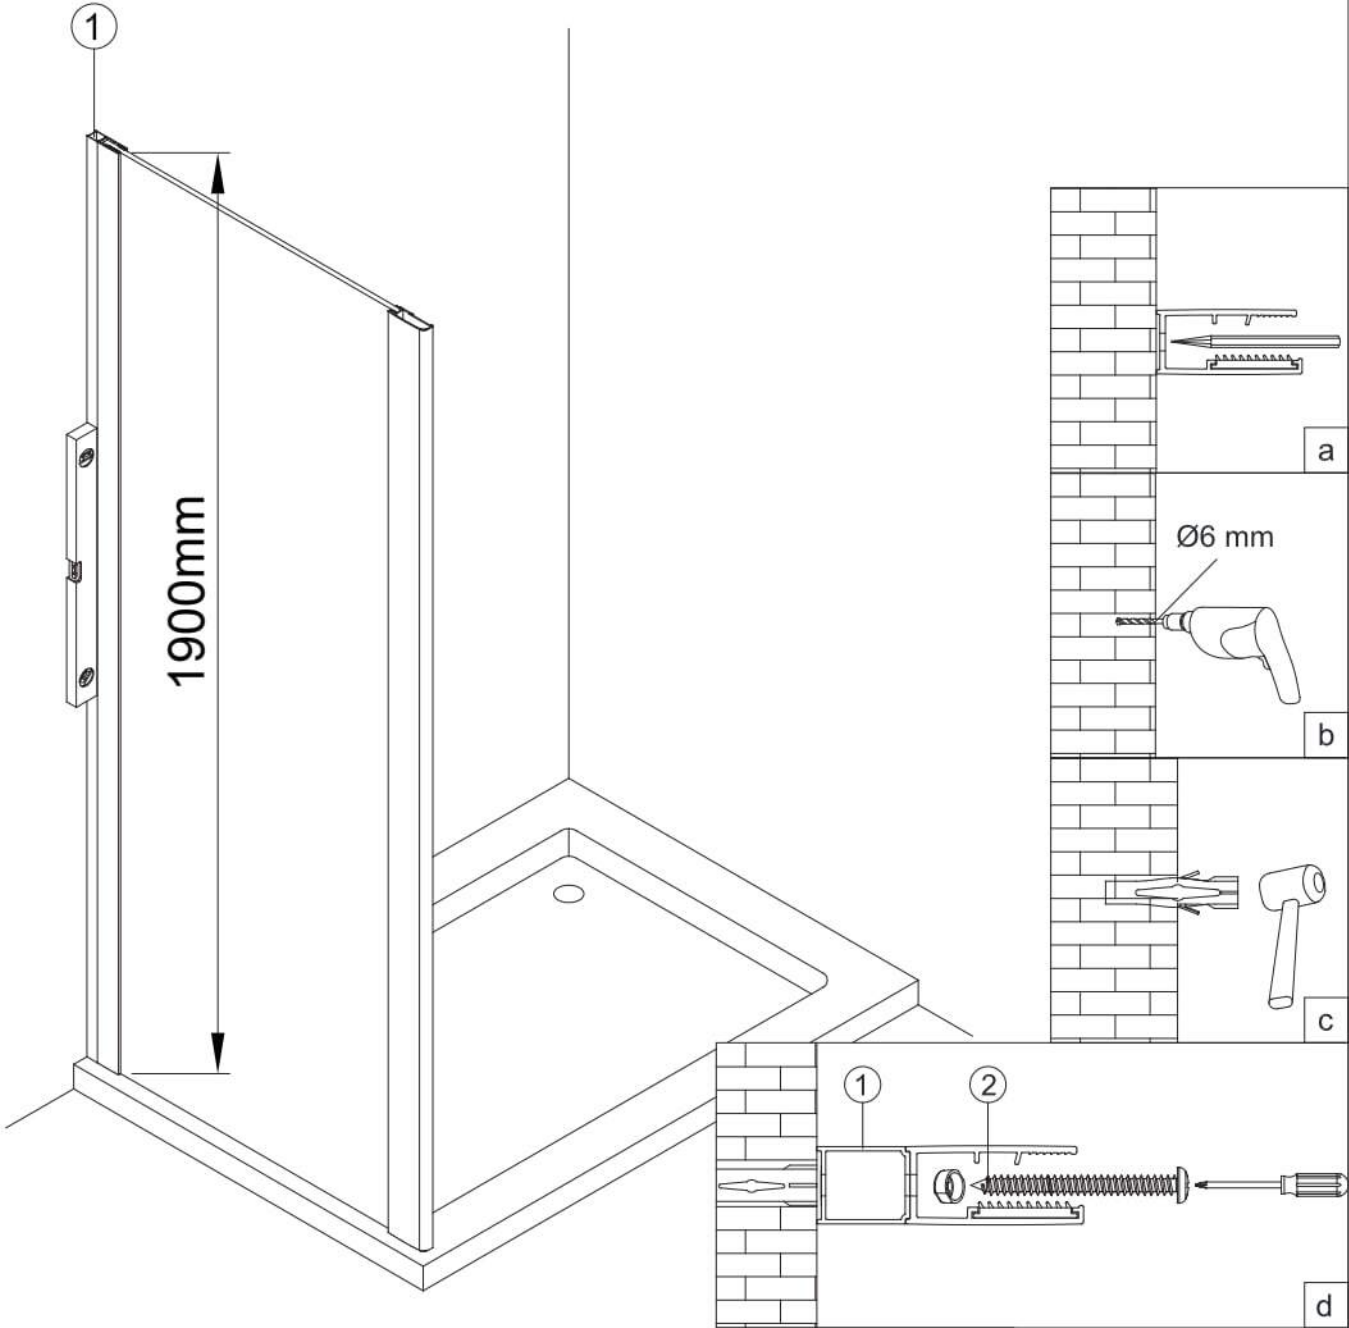

Montagehandleiding Free Basic Zijwand 1749971

- | | | | |
|----|--|----|--------|
| 1 | | 2 | |
| 1X | | 3X | ST4X60 |