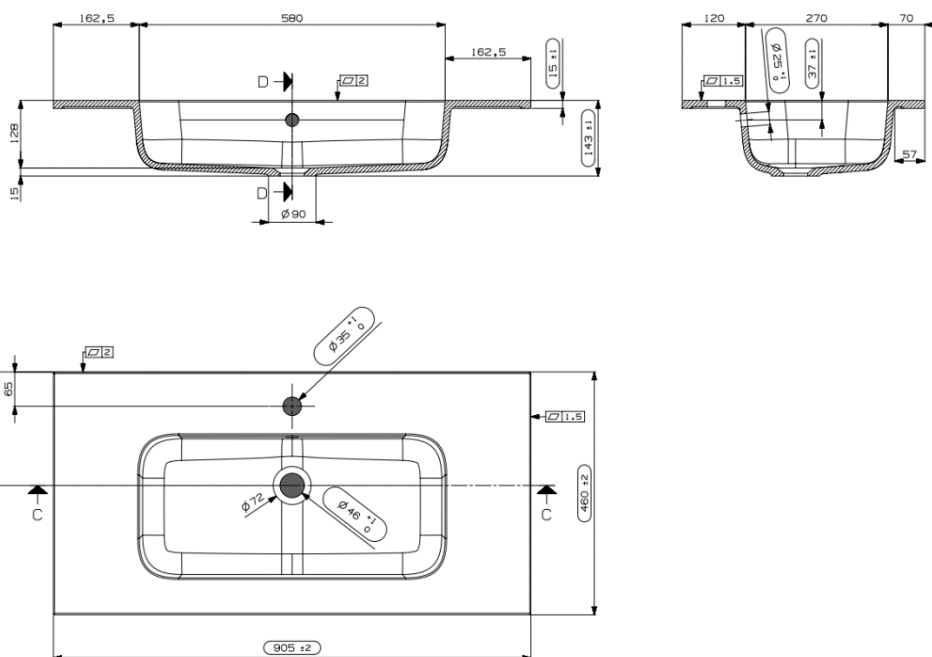

PACO – GEÏNTEGREERDE TABLET – 90X46

SKU 930264

AFMETINGEN:
Lengte: 900 mm
Diepte: 460 mm
Hoogte: 15 mm

Type wastafel	Tablet – 1 wastafel
Materiaal	Kunstmarmer
Kleur	Glossy wit
Montage	Tablet
Met kraangat	1 kraangat
Met overloop	Ja