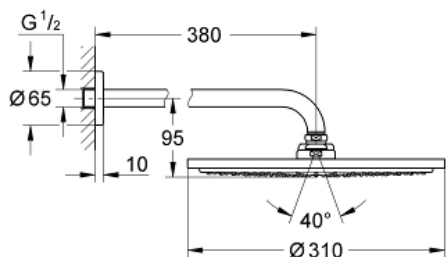

RAINSHOWER COSMOPOLITAN 310

Hoofddoucheset 380 mm, 1
straalsoort

MODEL # 26066AL0

GROHE nv – sa

Leuvensesteenweg 369 | 1932 Zaventem

T: 02/223 17 60 | E-mail: info.be@grohe.com

Pure Freude
an Wasser

GROHE

Productnaam:

RAINSHOWER COSMOPOLITAN 310
Hoofddoucheset 380 mm, 1 straalsoort

Productomschrijving:

bestaande uit:

- hoofddouche Rainshower Cosmopolitan, Ø 310 mm,
1 straal (27 478 000)

1 straal:

1 straal: **Rain**

douche-arm Rainshower 380 mm (28 361 000)

GROHE EcoJoy maximale doorstroming 9,5 l/min

GROHE DreamSpray: optimaal straalpatroon

GROHE StarLight schitterende afwerking

SpeedClean antikalksysteem

Kleur:

26066AL0 brushed hard graphite