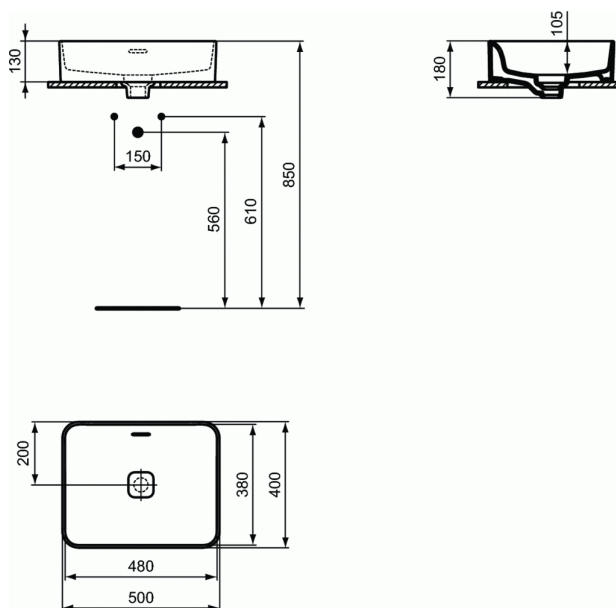

Product code: T2965

STRADA II

Opbouwwastafel 500x400mm met overloop, zonder kraangat

Opbouwwastafel 500x400mm met overloop, zonder kraangat

KLEUREN*

* 01 = Wit