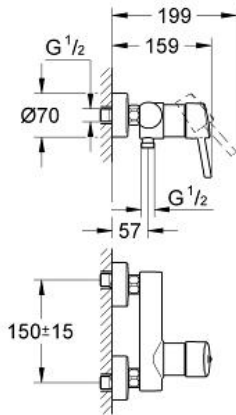

CONCETTO

Eéngreepsmengkraan voor douche

MODEL # 32210001

GROHE nv - sa | Diependaalweg 4a | 3020 Winksele
Tel: +32 (0) 16 23 06 60 | Fax: +32 (0) 16 23 90 70
Mail: info.be@grohe.com

Pure Freude
an Wasser

GROHE