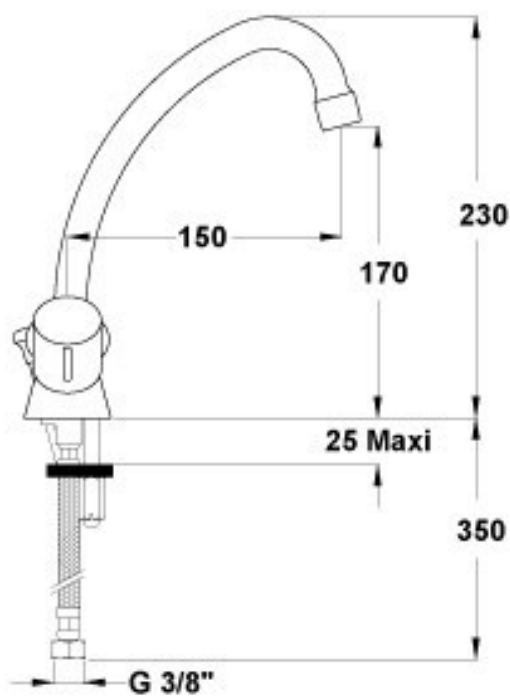

**WASTAFELMENGKRAAN
ULYSSE**

SKU 171668

WASTAFELMENGKRAAN
ULYSSE

SKU 171668

Kleur

chrom

Kenmerken

- 2-greeps wastafelmengkraan met beweegbare bek
- 1-gats
- met luchtverser
- debiet: 15 l/min onder 3 bar
- aansluiting met flexibels in inox 350 mm
- binnenwerk: kop 1/2" met klep
- met afloopgarnituur
- hoogte onder de bek: 170 mm
- uitloop: 150 mm
- totale hoogte: 230 mm

Referentie

D1603AA