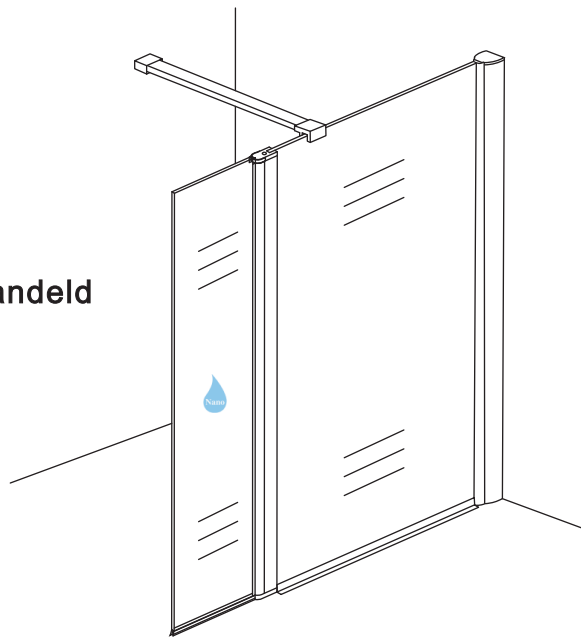

INSTALLATIE VOORSCHRIFT

draaibare zijwand voor inloopdouche met NANO behandeld glas

400x2000mm

Zonder NANO

NANO

beide zijden NANO behandeld

beide zijden NANO behandeld

NANO garantie: 2 jaar bij normaal gebruik

LET OP: gebruik geen grove scherpe voorwerpen, zoals schuursponsjes of staalwol om het glas schoon te maken.

1

3

X1
4x30

X1
4x30