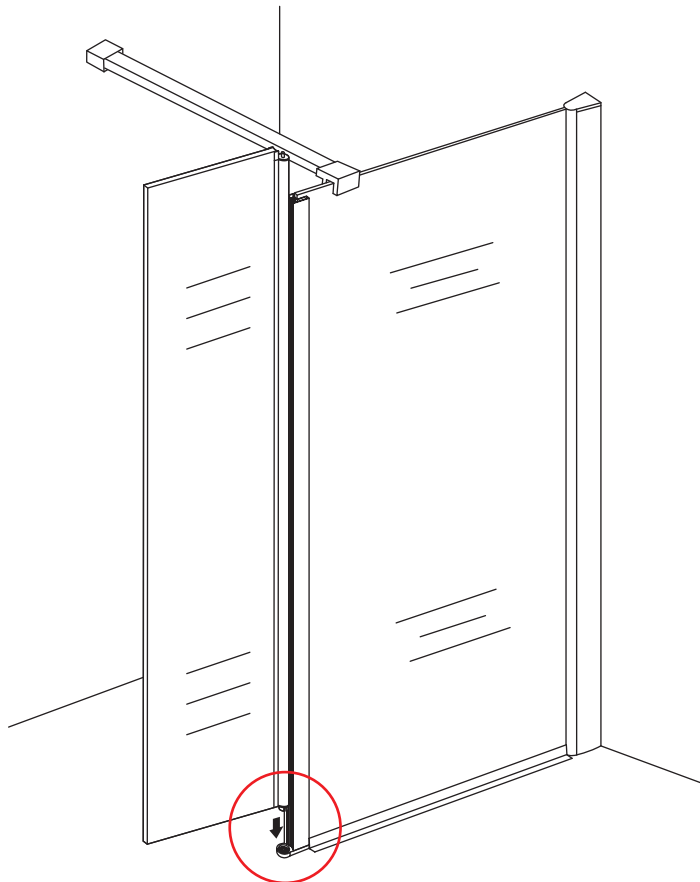

INSTALLATIE VOORSCHRIFT

draaibare zijwand voor inloopdouche met NANO behandeld glas

400x2000mm

Zonder NANO

NANO

beide zijden NANO behandeld

beide zijden NANO behandeld

NANO garantie: 2 jaar bij normaal gebruik

LET OP: gebruik geen grove scherpe voorwerpen, zoals schuursponsjes of staalwol om het glas schoon te maken.

1

3

X1
4x30

X1
4x30