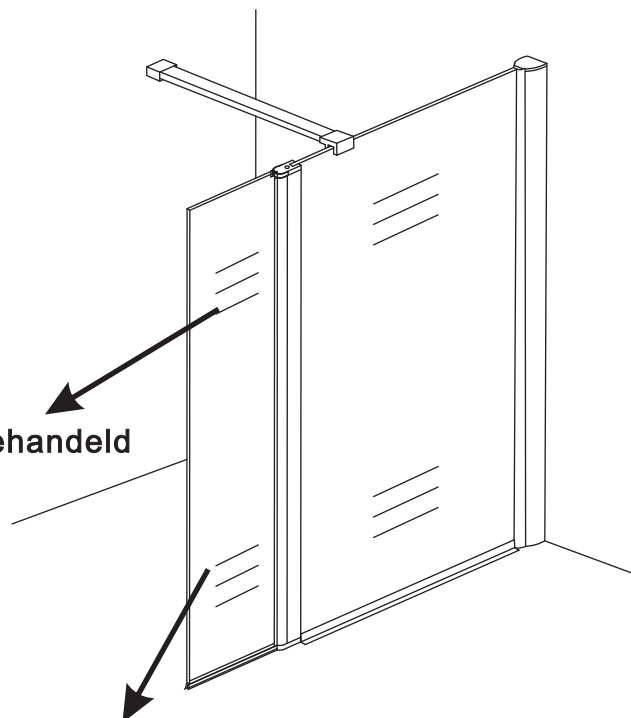

INSTALLATIE VOORSCHRIFT

draaibare zijwand voor inloopdouche met NANO behandeld glas

400x2000mm

Zonder NANO

NANO

beide zijden NANO behandeld

beide zijden NANO behandeld

NANO garantie: 2 jaar bij normaal gebruik

LET OP: gebruik geen grove scherpe voorwerpen, zoals schuursponsjes of staalwol om het glas schoon te maken.

1

3

X1
4x30

X1
4x30