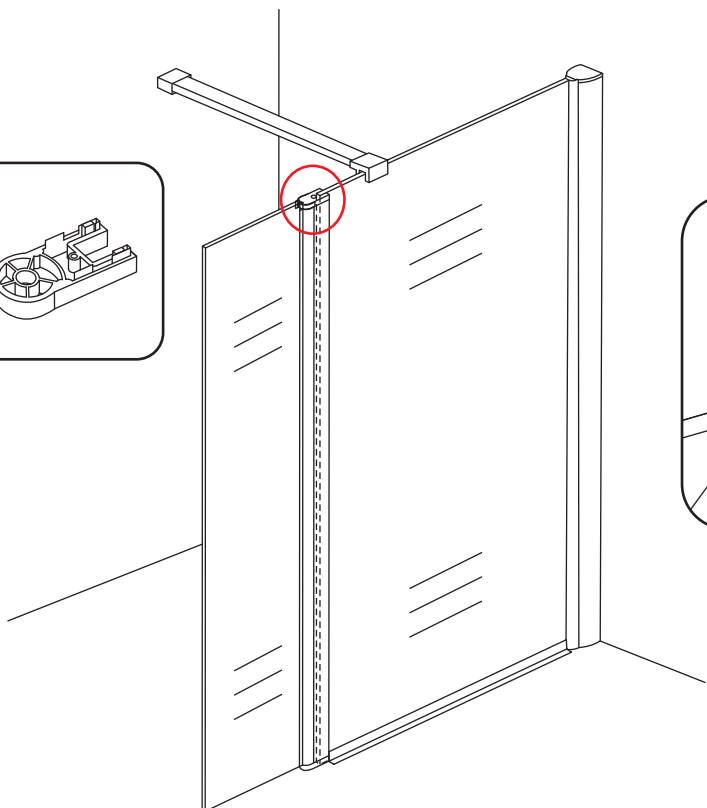

INSTALLATIE VOORSCHRIFT

draaibare zijwand voor inloopdouche met NANO behandeld glas

400x2000mm

Zonder NANO

NANO

beide zijden NANO behandeld

beide zijden NANO behandeld

NANO garantie: 2 jaar bij normaal gebruik

LET OP: gebruik geen grove scherpe voorwerpen, zoals schuursponsjes of staalwol om het glas schoon te maken.

1

3

X1
4x30

X1
4x30