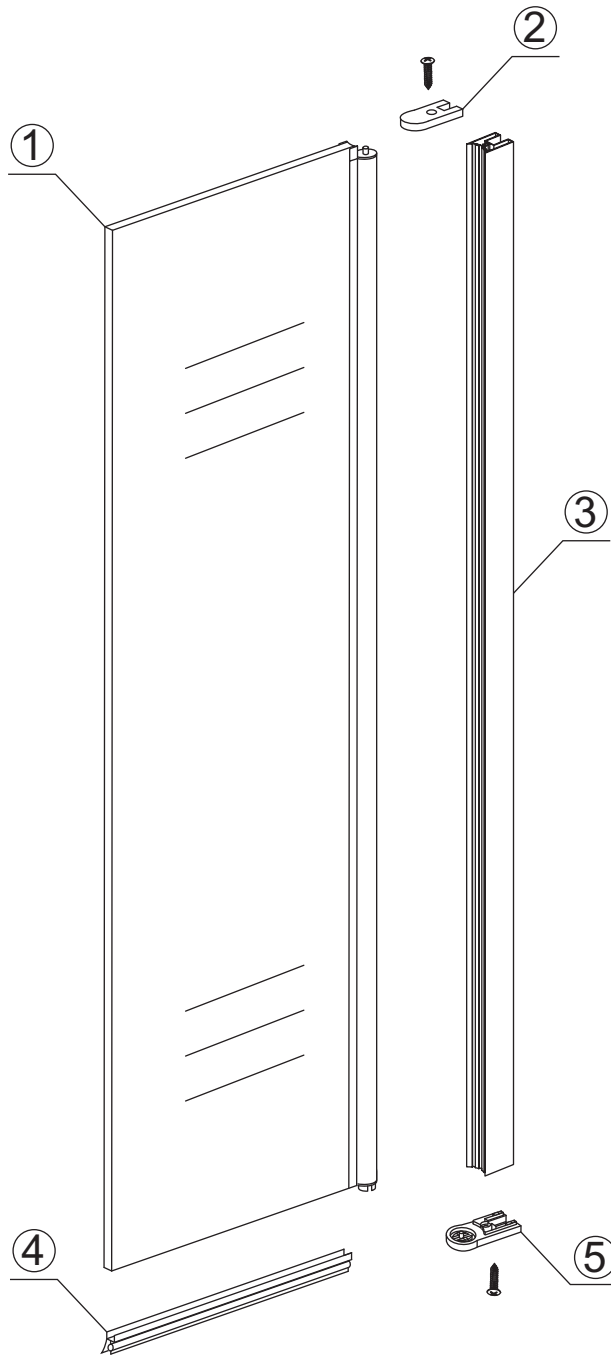

INSTALLATIE VOORSCHRIFT

draaibare zijwand voor inloopdouche met NANO behandeld glas

400x2000mm

Zonder NANO

NANO

beide zijden NANO behandeld

beide zijden NANO behandeld

NANO garantie: 2 jaar bij normaal gebruik

LET OP: gebruik geen grove scherpe voorwerpen, zoals schuursponsjes of staalwol om het glas schoon te maken.

1

3

X1
4x30

X1
4x30