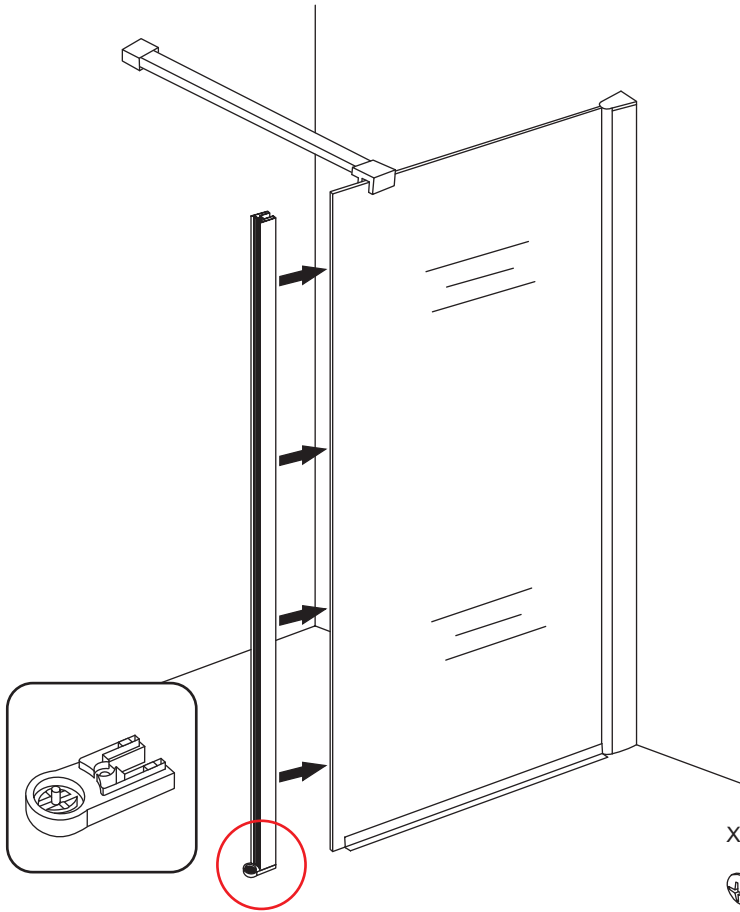

INSTALLATIE VOORSCHRIFT

draaibare zijwand voor inloopdouche met NANO behandeld glas

400x2000mm

Zonder NANO

NANO

beide zijden NANO behandeld

beide zijden NANO behandeld

NANO garantie: 2 jaar bij normaal gebruik

LET OP: gebruik geen grove scherpe voorwerpen, zoals schuursponsjes of staalwol om het glas schoon te maken.

1

3

X1
4x30

X1
4x30