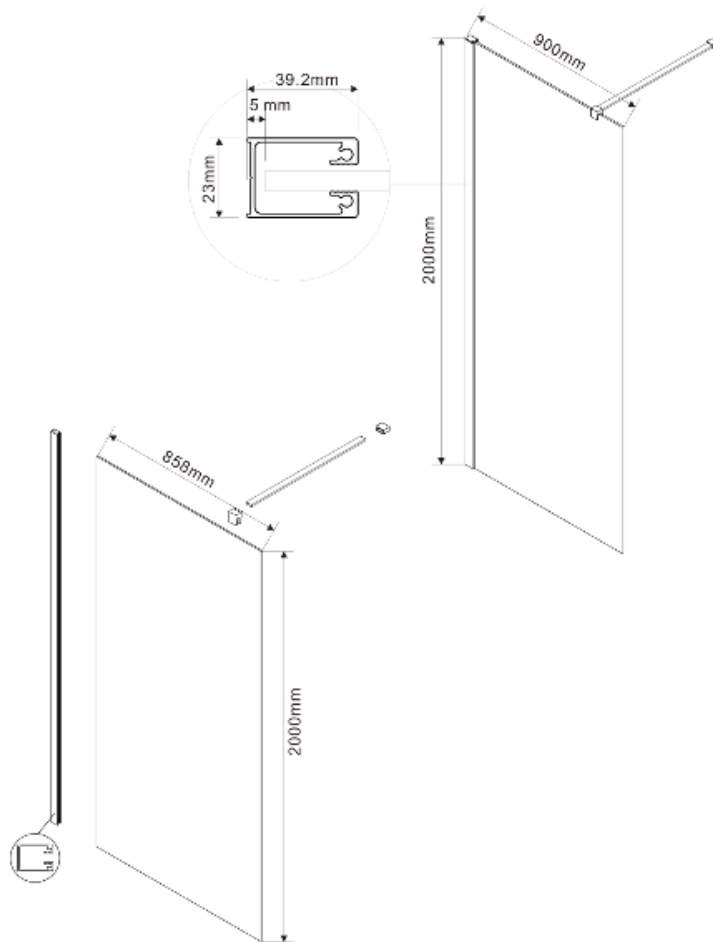

Van Marcke

WALK IN – VASTE WAND VOOR INLOOPDOUCHE – 90 X 200 CM

SKU 228023

AFBEELDING:

MAATTEKENING:

Type douchedeur	Vaste wand voor inloofdouche
Materiaal profiel	Aluminium
Uitvoering profiel	Chroom
Inbouwmaat	863-888 mm
Uitvoering glas	Helder veiligheidsglas
Dikte glas	8 mm
Behandeling glas	Easy clean, anti-kalk
Mogelijke opstellingen	Kan worden gecombineerd met vaste wand
Omkeerbaar	Ja
Greep	Nee
Bevestigingsset	Ja
Keuringen	CE
Netto gewicht	43 kg
Garantie	5 jaar
Extra	Inclusief stabilisatiestang