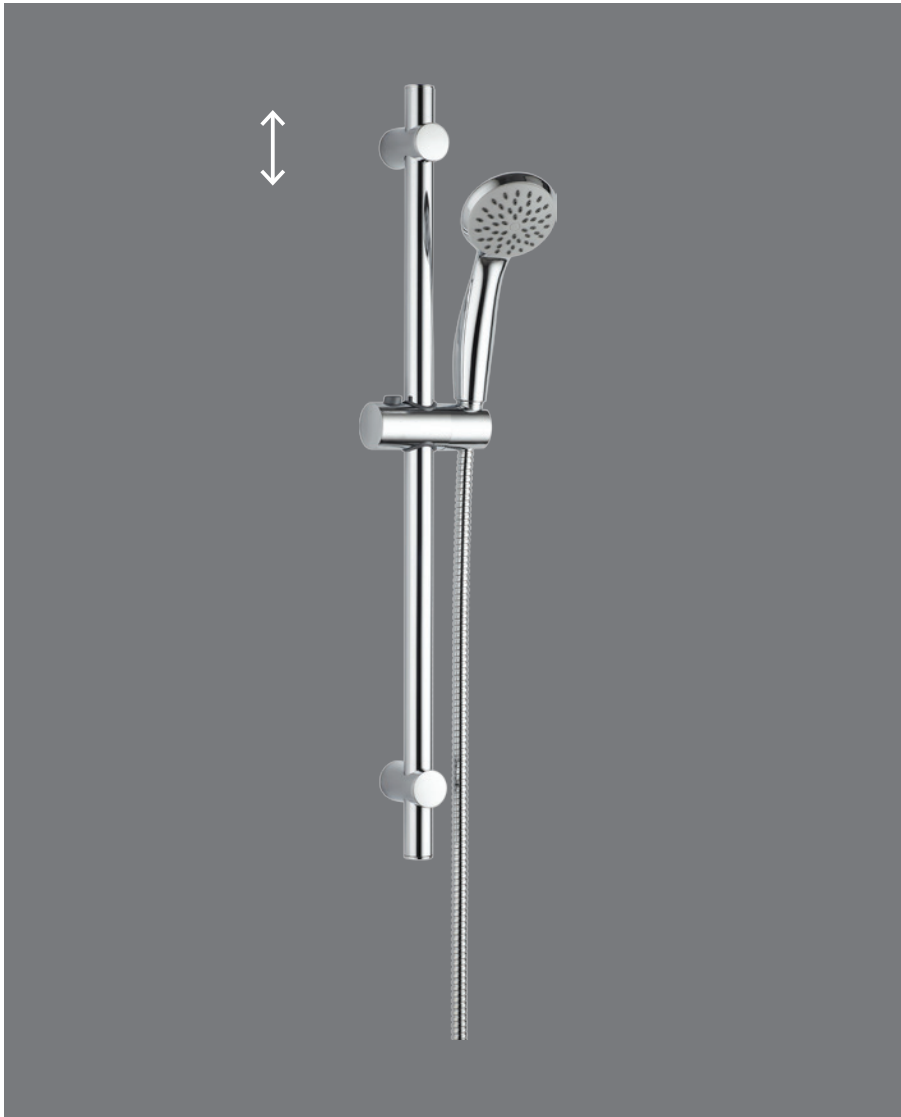

FOGO

DOUCHESET | ENSEMBLE DE DOUCHE

complete doucheset
ensemble de douche complet
L 60 cm

3
jaar/ans
garantie

SKU 191342

Uitvoering

glijstang met verstelbare
handdouchehouder 60 cm
verchromd
anti-kalk
handdouche 1 jet
flexibel 150cm

Finition

barre de douche avec support douche
à main réglable 60 cm
chromé
anti-calcaire
douche à main 1 jet
flexible 150cm

Inhoud van de verpakking

Fogo, doucheset

Contenu de l'emballage

Fogo, ensemble de douche