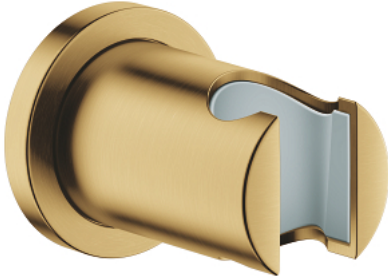

27 074 GN0 RAINSHOWER WANDDOUCHEHOUDER

PRODUCTOMSCHRIJVING

- niet verstelbaar
- met ronde rozet
- GROHE StarLight schitterende chromafwerking