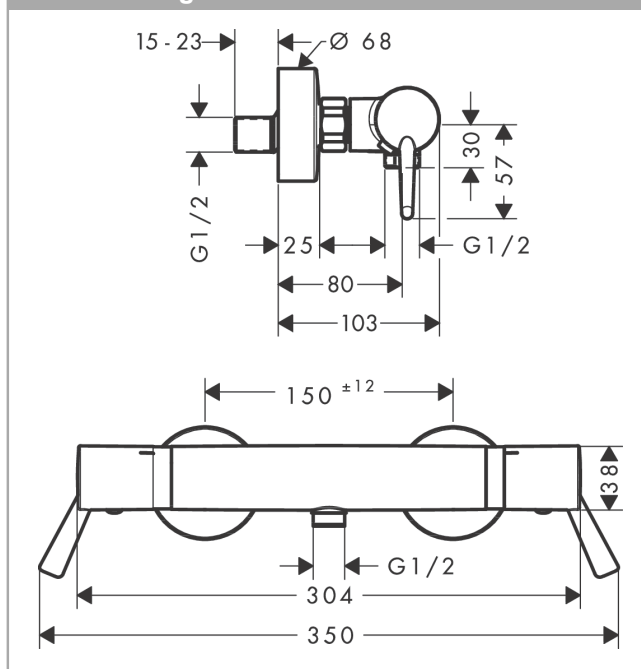

#### Funcities

- met extra lange, handige greep
- 1 uitgang
- boorgatmaat: 150 mm ± 12 mm
- debiet koppeling handdouche bij 3 bar: 17 l/min
- SMTC cartouche, met keramische stopkraan 180°
- SafetyStop temperatuurblokkering bij 40°C
- temperatuurbegrenzing instelbaar
- terugslagklep
- met geluidsdemper
- Materiaal greep: metaal
- Geluidsklasse: I
- debietklasse: B
- incl. vuilopvangzeef

### Maattekening