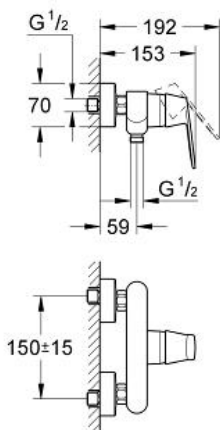

EUROSMART COSMOPOLITAN Eéngreepsmengkraan voor douche

MODEL # 32837000

GROHE nv - sa | Diependaalweg 4a | 3020 Winksele
Tel: +32 (0) 16 23 06 60 | Fax: +32 (0) 16 23 90 70
Mail: info.be@grohe.com

Pure Freude
an Wasser

GROHE