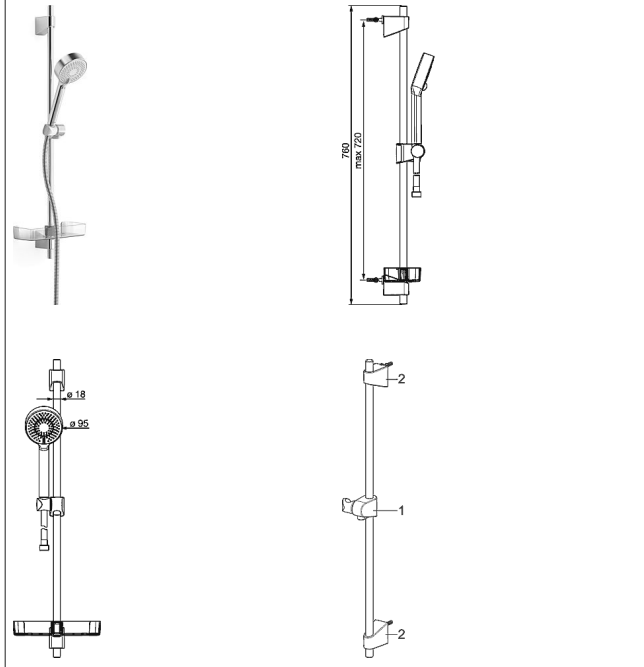

HANSABASICJET Glijstangset 720 mm

Afbeeldingen van product

Omschrijving

HANSABASICJET
Glijstangset 720 mm

- bestaande uit:
- HANSABASICJET glijstangset 720 mm
- max. 720 mm, Ø 18 mm
- Hoogteverstelling: vergrendelbaar
- Schuif: draaibaar
- Douchebevestiging: verstelbaar
- Bevestigingsset
- HANSABASICJET
- Handdouche 3-stralig
- (-) ontspanning
- (-) verfrissend
- (-) EcoFlow
- Ø 95 mm
- Doucheslang, 1750 mm
- Zeepschaal