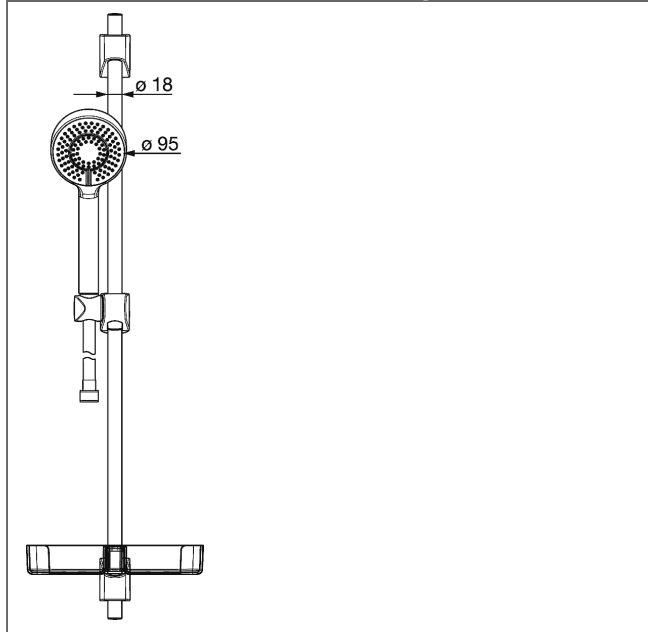

Producttekening