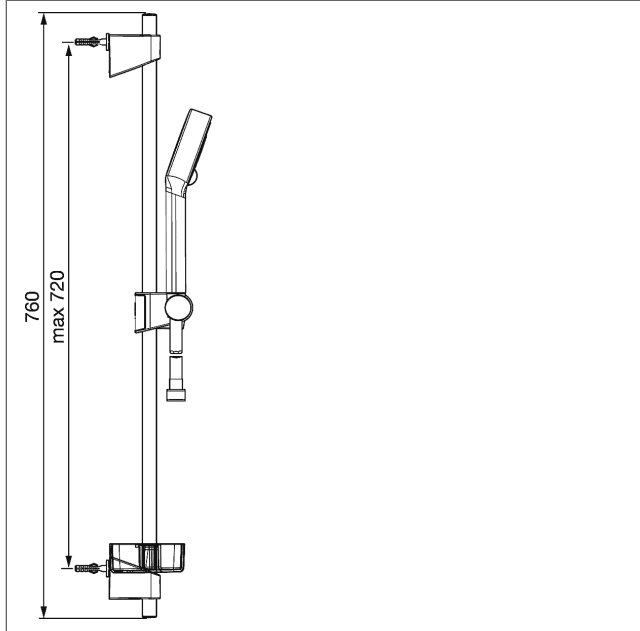

Producttekening