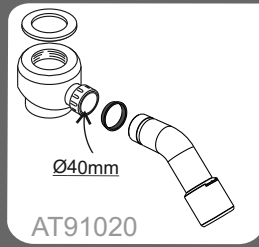

100100090

566150090

AT91020  
Ø40mm

1

Type A

Type B

Type C&D

2

~ 2-3 mm

3